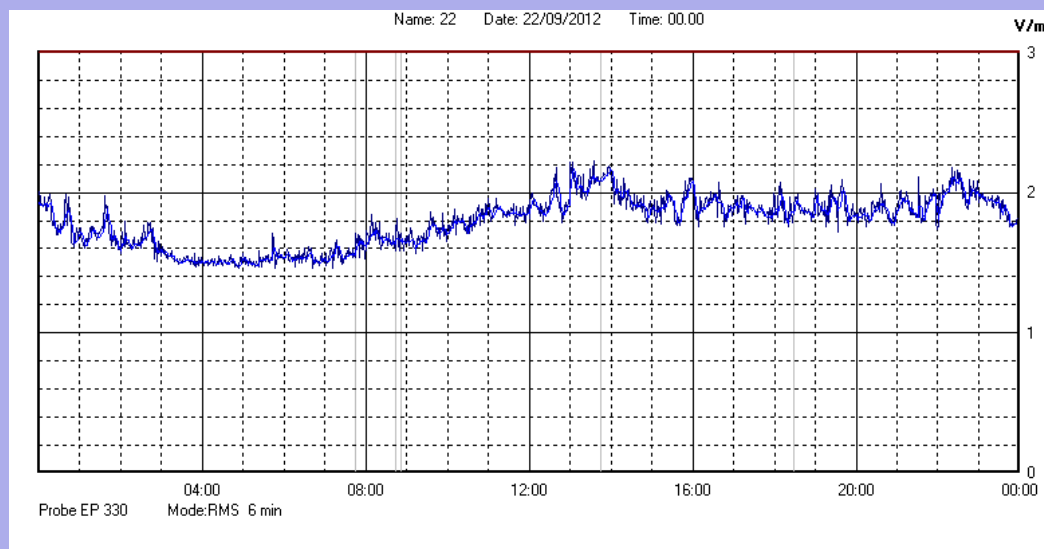

Settembre 2012

Centralina	1 CORDENONS
Comune	Cordenons
Indirizzo	Via Cervel, 68
Descrizione	casa di riposo
Data misura	22/09/2012

RISULTATO MISURAZIONE

Il parametro misurato è il campo elettrico (E) e la sua unità di misura è il Volt/metro (V/m). In tabella si riporta il valore medio massimo (Emax) riferito a un intervallo di tempo di 6 minuti; l'andamento della linea blu descrive l'evoluzione del campo elettromagnetico nell'arco dell'intero giorno. Nell'asse delle ascisse sono riportate le ore del giorno monitorato, nelle ordinate il valore di campo elettromagnetico misurato in V/m.

Il valore limite di attenzione è fissato per legge (D.P.C.M. 08 luglio 2003) a 6,00 V/m.

VALORE MEDIO = 1,8 V/m
VALORE MASSIMO = 2,23 V/m