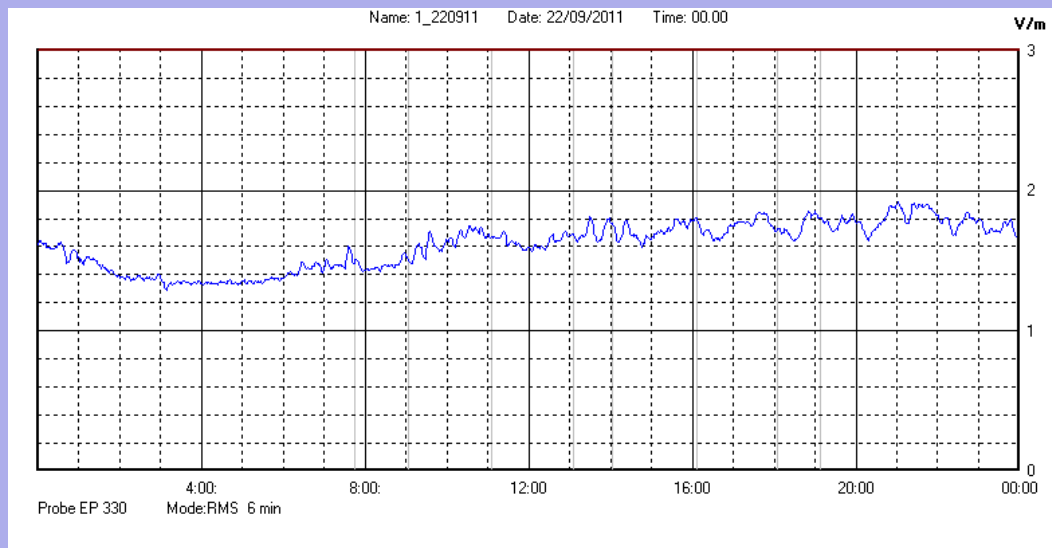

Settembre 2011

Centralina	1 CORDENONS
Comune	Cordenons
Indirizzo	Via Cervel, 68
Descrizione	casa di riposo
Data misura	22/09/2011

RISULTATO MISURAZIONE

Il parametro misurato è il campo elettrico (E) e la sua unità di misura è il Volt/metro (V/m). In tabella si riporta il valore medio massimo (Emax) riferito a un intervallo di tempo di 6 minuti; l'andamento della linea blu descrive l'evoluzione del campo elettromagnetico nell'arco dell'intero giorno. Nell'asse delle ascisse sono riportate le ore del giorno monitorato, nelle ordinate il valore di campo elettromagnetico misurato in V/m.

Il valore limite di attenzione è fissato per legge (D.P.C.M. 08 luglio 2003) a 6,00 V/m.

VALORE MEDIO = 1,6 V/m
VALORE MASSIMO = 1,88 V/m