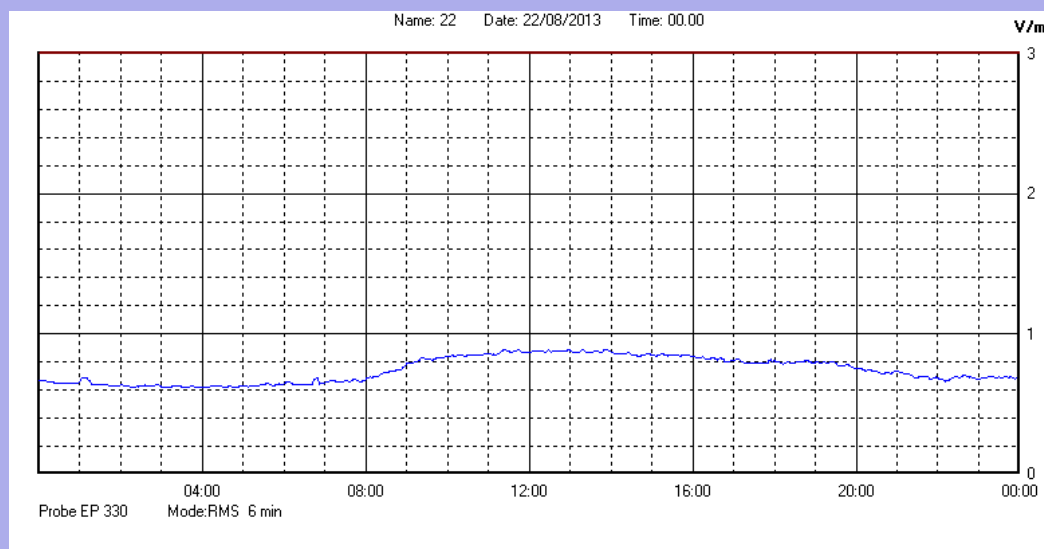

Agosto 2013

Centralina	1 CORDENONS
Comune	Cordenons
Indirizzo	Via Cervel, 68
Descrizione	Casa di riposo
Data misura	22/08/2013

RISULTATO MISURAZIONE

Il parametro misurato è il campo elettrico (E) e la sua unità di misura è il Volt/metro (V/m). In tabella si riporta il valore medio massimo (Emax) riferito a un intervallo di tempo di 6 minuti; l'andamento della linea blu descrive l'evoluzione del campo elettromagnetico nell'arco dell'intero giorno. Nell'asse delle ascisse sono riportate le ore del giorno monitorato, nelle ordinate il valore di campo elettromagnetico misurato in V/m.

Il valore limite di attenzione è fissato per legge (D.P.C.M. 08 luglio 2003) a 6,00 V/m.

VALORE MEDIO = 0,8 V/m
VALORE MASSIMO = 1,03 V/m