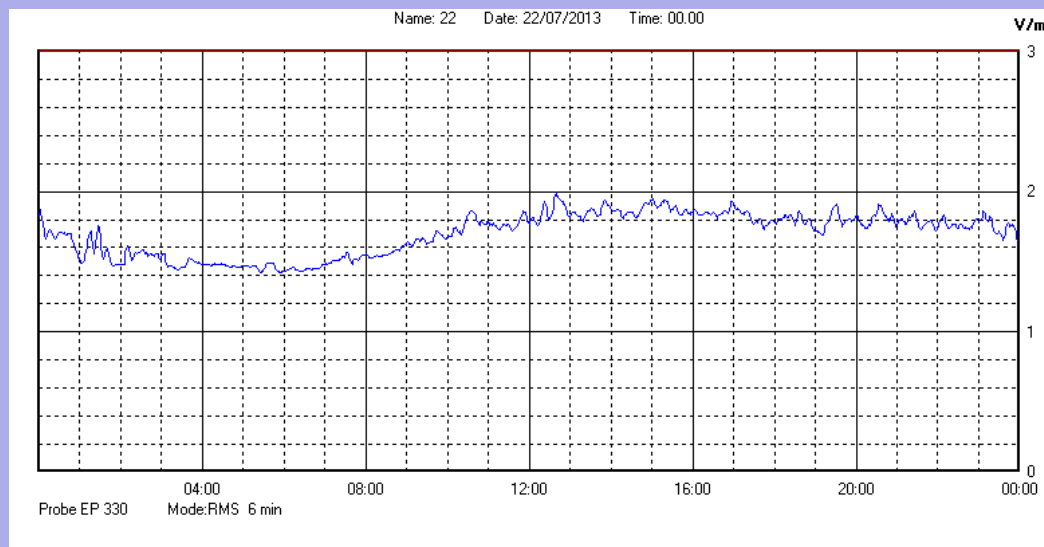

Luglio 2013

Centralina	1 CORDENONS
Comune	Cordenons
Indirizzo	Via Cervel, 68
Descrizione	Casa di riposo
Data misura	22/07/2013

RISULTATO MISURAZIONE

Il parametro misurato è il campo elettrico (E) e la sua unità di misura è il Volt/metro (V/m). In tabella si riporta il valore medio massimo (Emax) riferito a un intervallo di tempo di 6 minuti; l'andamento della linea blu descrive l'evoluzione del campo elettromagnetico nell'arco dell'intero giorno. Nell'asse delle ascisse sono riportate le ore del giorno monitorato, nelle ordinate il valore di campo elettromagnetico misurato in V/m.

Il valore limite di attenzione è fissato per legge (D.P.C.M. 08 luglio 2003) a 6,00 V/m.

VALORE MEDIO = 1,7 V/m
VALORE MASSIMO = 1,99 V/m