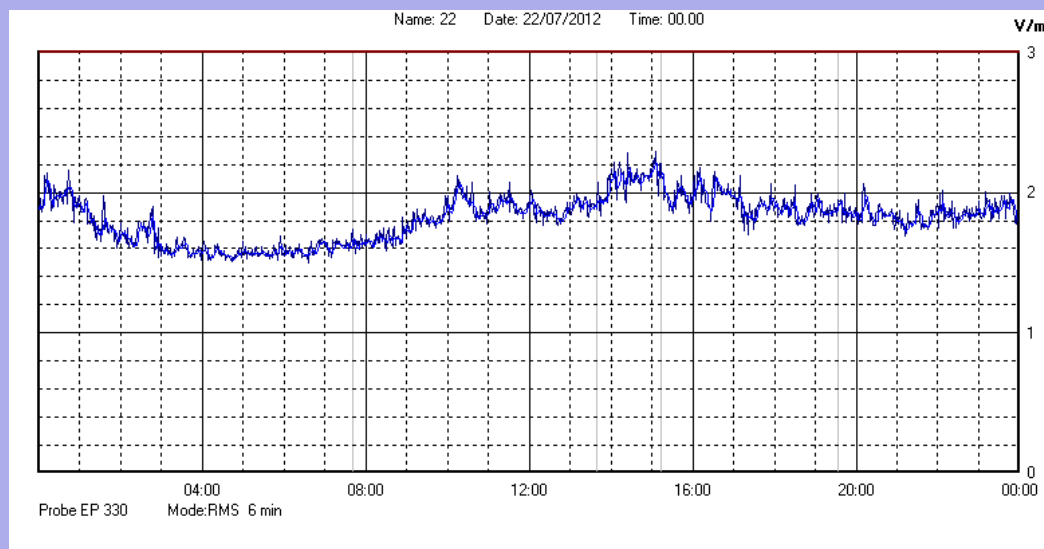

Luglio 2012

Centralina	1 CORDENONS
Comune	Cordenons
Indirizzo	Via Cervel, 68
Descrizione	casa di riposo
Data misura	22/07/2012

RISULTATO MISURAZIONE

Il parametro misurato è il campo elettrico (E) e la sua unità di misura è il Volt/metro (V/m). In tabella si riporta il valore medio massimo (Emax) riferito a un intervallo di tempo di 6 minuti; l'andamento della linea blu descrive l'evoluzione del campo elettromagnetico nell'arco dell'intero giorno. Nell'asse delle ascisse sono riportate le ore del giorno monitorato, nelle ordinate il valore di campo elettromagnetico misurato in V/m.

Il valore limite di attenzione è fissato per legge (D.P.C.M. 08 luglio 2003) a 6,00 V/m.

VALORE MEDIO = 1,8 V/m
VALORE MASSIMO = 2,29 V/m