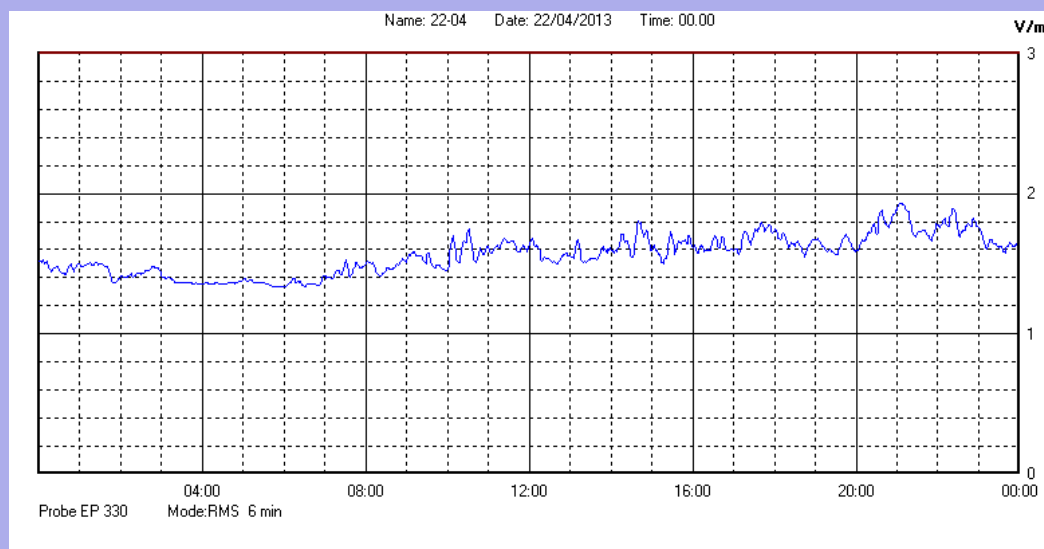

Aprile 2013

Centralina	1 CORDENONS
Comune	Cordenons
Indirizzo	Via Cervel, 68
Descrizione	Casa di riposo
Data misura	22/04/2013

RISULTATO MISURAZIONE

Il parametro misurato è il campo elettrico (E) e la sua unità di misura è il Volt/metro (V/m). In tabella si riporta il valore medio massimo (Emax) riferito a un intervallo di tempo di 6 minuti; l'andamento della linea blu descrive l'evoluzione del campo elettromagnetico nell'arco dell'intero giorno. Nell'asse delle ascisse sono riportate le ore del giorno monitorato, nelle ordinate il valore di campo elettromagnetico misurato in V/m.

Il valore limite di attenzione è fissato per legge (D.P.C.M. 08 luglio 2003) a 6,00 V/m.

VALORE MEDIO = 1,6 V/m
VALORE MASSIMO = 1,99 V/m