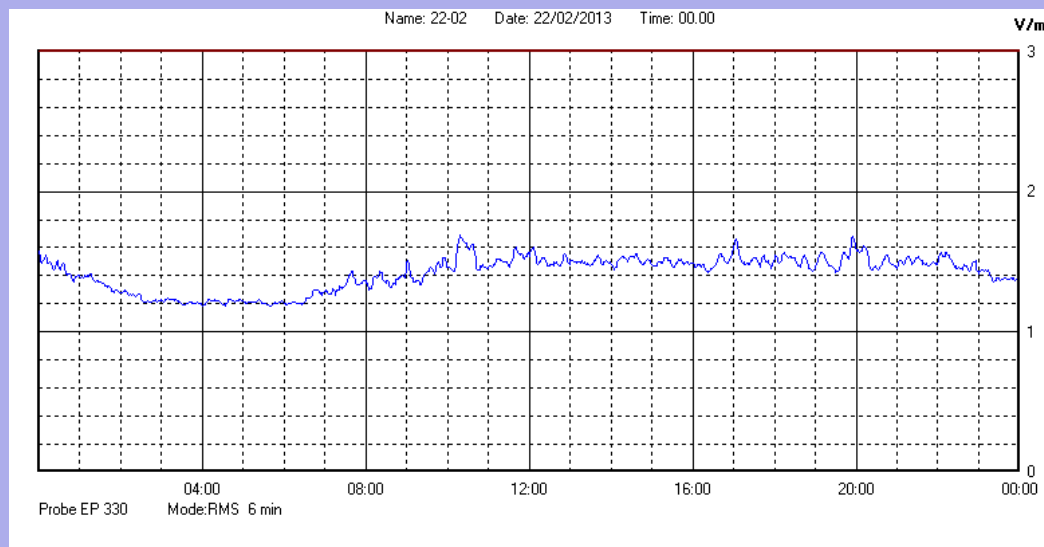

Febbraio 2013

Centralina	1 CORDENONS
Comune	Cordenons
Indirizzo	Via Cervel, 68
Descrizione	Casa di riposo
Data misura	22/02/2013

RISULTATO MISURAZIONE

Il parametro misurato è il campo elettrico (E) e la sua unità di misura è il Volt/metro (V/m). In tabella si riporta il valore medio massimo (Emax) riferito a un intervallo di tempo di 6 minuti; l'andamento della linea blu descrive l'evoluzione del campo elettromagnetico nell'arco dell'intero giorno. Nell'asse delle ascisse sono riportate le ore del giorno monitorato, nelle ordinate il valore di campo elettromagnetico misurato in V/m.

Il valore limite di attenzione è fissato per legge (D.P.C.M. 08 luglio 2003) a 6,00 V/m.

VALORE MEDIO = 1,4 V/m
VALORE MASSIMO = 1,69 V/m