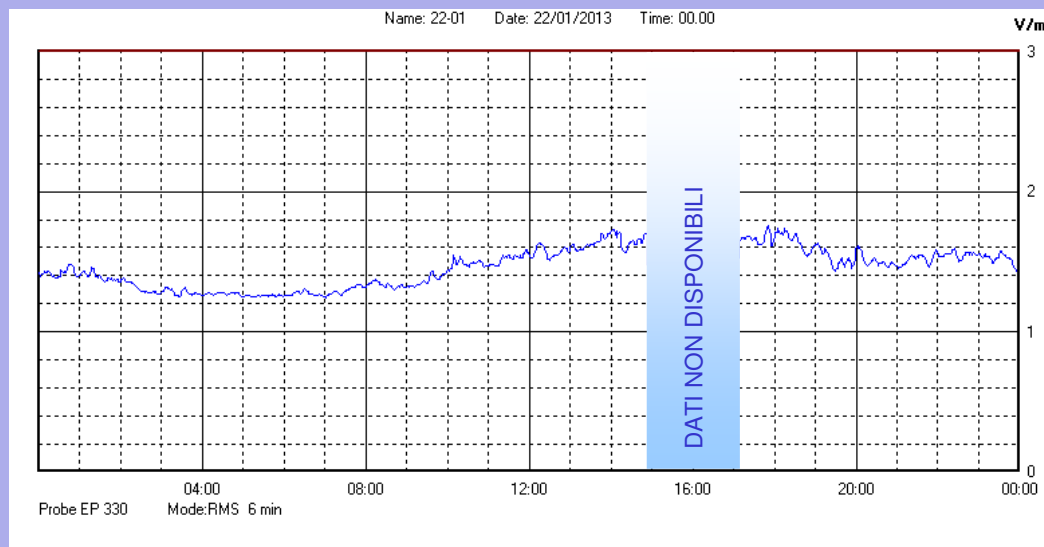

Gennaio 2013

Centralina	1 CORDENONS
Comune	Cordenons
Indirizzo	Via Cervel, 68
Descrizione	Casa di riposo
Data misura	22/01/2013

RISULTATO MISURAZIONE

Il parametro misurato è il campo elettrico (E) e la sua unità di misura è il Volt/metro (V/m). In tabella si riporta il valore medio massimo (Emax) riferito a un intervallo di tempo di 6 minuti; l'andamento della linea blu descrive l'evoluzione del campo elettromagnetico nell'arco dell'intero giorno. Nell'asse delle ascisse sono riportate le ore del giorno monitorato, nelle ordinate il valore di campo elettromagnetico misurato in V/m.

Il valore limite di attenzione è fissato per legge (D.P.C.M. 08 luglio 2003) a 6,00 V/m.

VALORE MEDIO = 1,4 V/m
VALORE MASSIMO = 1,76 V/m