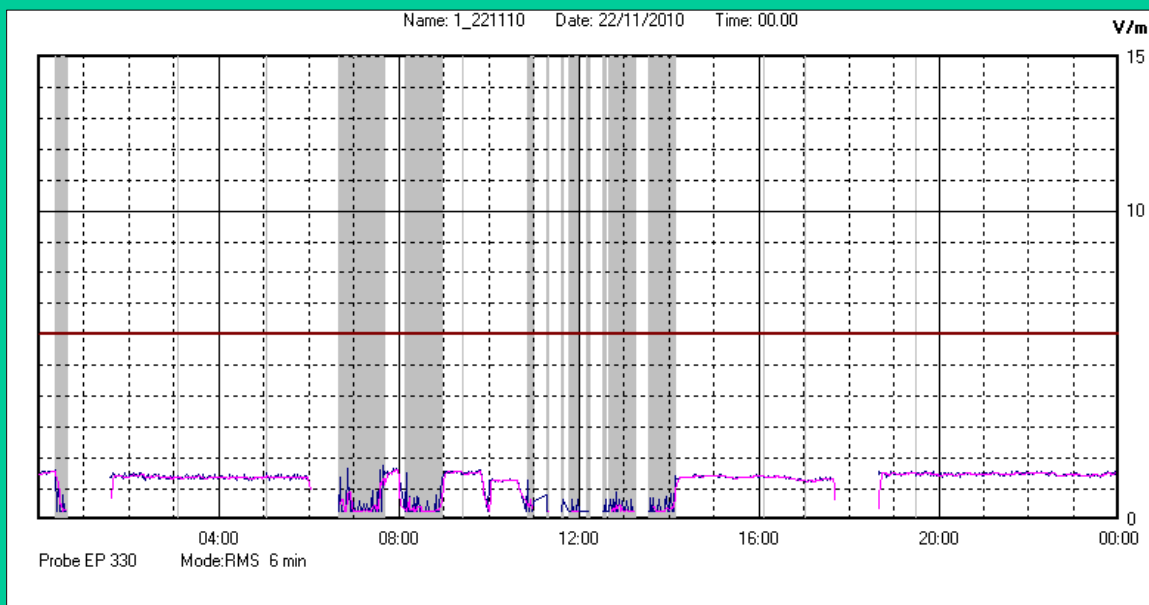

Novembre 2010

Centralina	1 CORDENONS
Comune	Cordenons
Indirizzo	Via Cervel
Descrizione	Casa di riposo
Data misura	22/11/2010

 Città di
CORDENONS
RISULTATO MISURAZIONE

Il parametro misurato è il campo elettrico (E) e la sua unità di misura è il Volt/metro (V/m). In tabella si riporta il valore medio massimo (Emax) riferito a un intervallo di tempo di 6 minuti; l'andamento della linea blu descrive l'evoluzione del campo elettromagnetico nell'arco dell'intera settimana. Nell'asse delle ascisse sono riportati i giorni, nelle ordinate il valore di campo elettromagnetico misurato in V/m.

Il valore limite di attenzione è fissato per legge (D.P.C.M. 08 luglio 2003) a 6,00 V/m.

VALORE MEDIO = 1.50 V/m
VALORE MASSIMO = 1.60 V/m