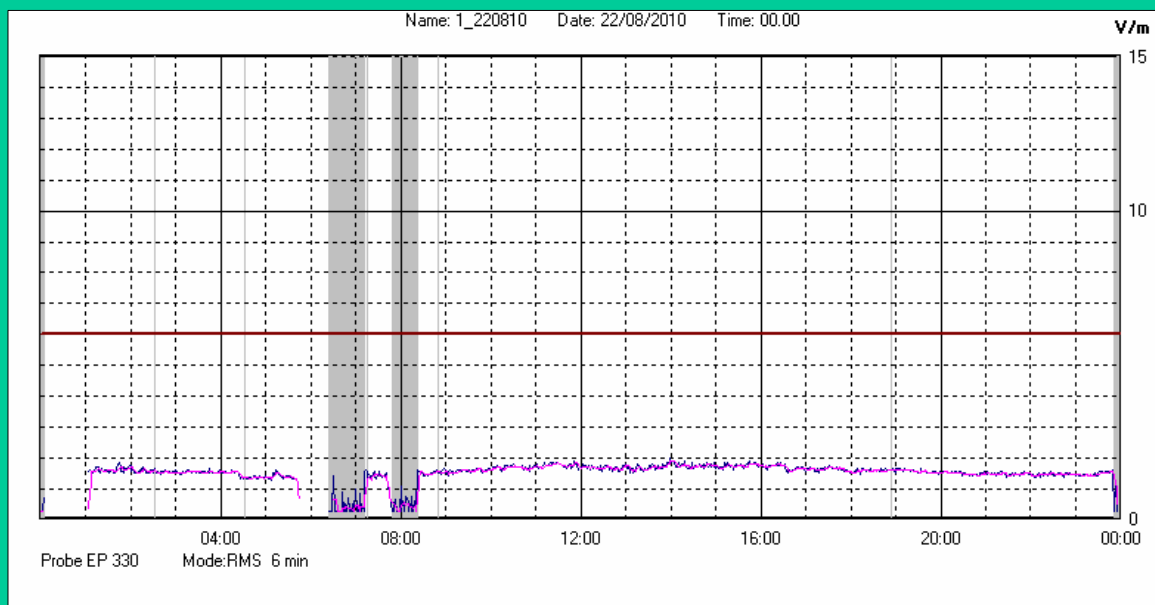

Agosto 2010

Centralina	1 CORDENONS
Comune	Cordenons
Indirizzo	Via Cervel
Descrizione	Casa di riposo
Data misura	22/08/2010

RISULTATO MISURAZIONE

Il parametro misurato è il campo elettrico (E) e la sua unità di misura è il Volt/metro (V/m). In tabella si riporta il valore medio massimo (E_{max}) riferito a un intervallo di tempo di 6 minuti; l'andamento della linea blu descrive l'evoluzione del campo elettromagnetico nell'arco dell'intera settimana. Nell'asse delle ascisse sono riportati i giorni, nelle ordinate il valore di campo elettromagnetico misurato in V/m.

Il valore limite di attenzione è fissato per legge (D.P.C.M. 08 luglio 2003) a 6,00 V/m.

VALORE MEDIO = 1.60 V/m
VALORE MASSIMO = 1.90 V/m