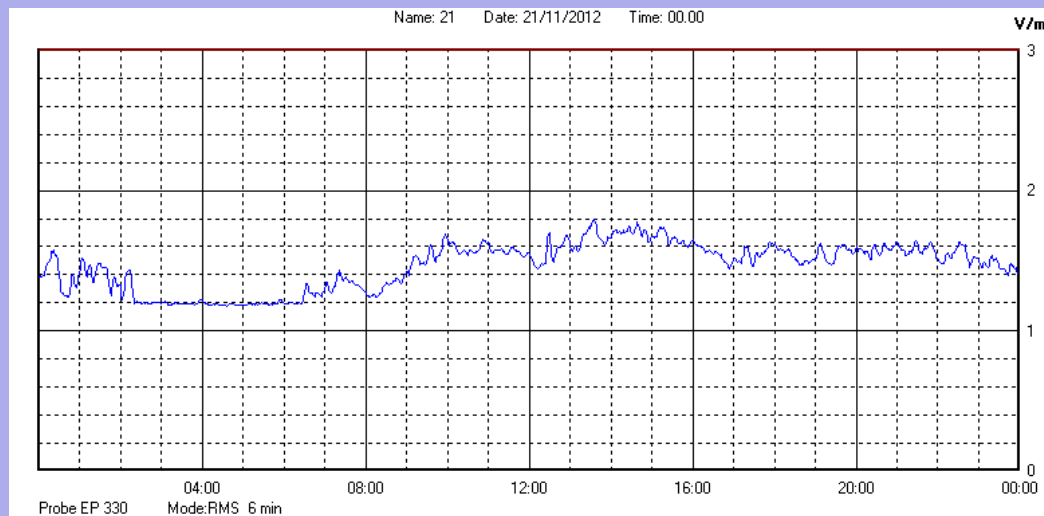

Novembre 2012

Centralina	1 CORDENONS
Comune	Cordenons
Indirizzo	Via Cervel, 68
Descrizione	Casa di riposo
Data misura	21/11/2012

RISULTATO MISURAZIONE

Il parametro misurato è il campo elettrico (E) e la sua unità di misura è il Volt/metro (V/m). In tabella si riporta il valore medio massimo (Emax) riferito a un intervallo di tempo di 6 minuti; l'andamento della linea blu descrive l'evoluzione del campo elettromagnetico nell'arco dell'intero giorno. Nell'asse delle ascisse sono riportate le ore del giorno monitorato, nelle ordinate il valore di campo elettromagnetico misurato in V/m.

Il valore limite di attenzione è fissato per legge (D.P.C.M. 08 luglio 2003) a 6,00 V/m.

VALORE MEDIO = 1,5 V/m
VALORE MASSIMO = 1,80 V/m