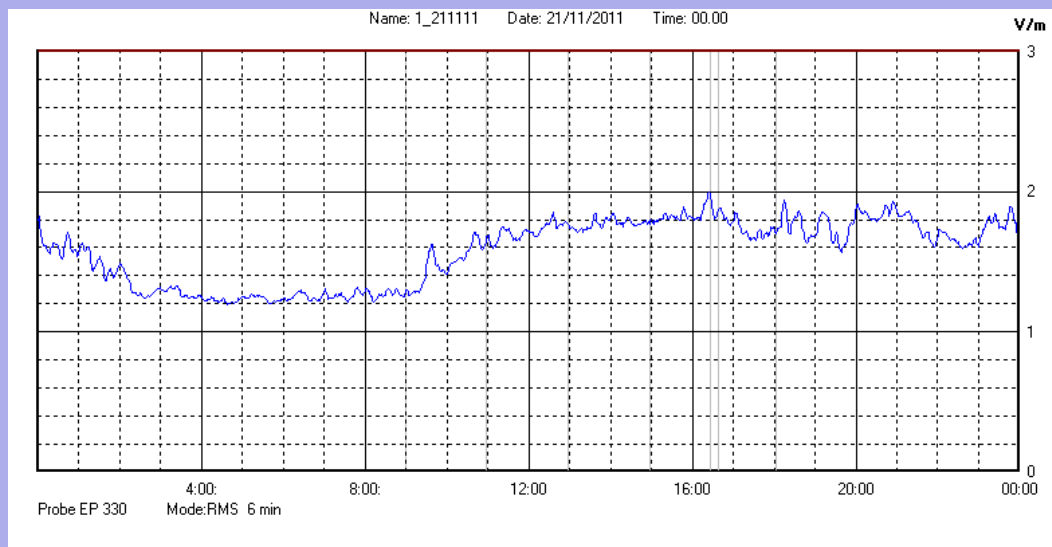

Novembre 2011

Centralina	1 CORDENONS
Comune	Cordenons
Indirizzo	Via Cervel, 68
Descrizione	casa di riposo
Data misura	21/11/2011

RISULTATO MISURAZIONE

Il parametro misurato è il campo elettrico (E) e la sua unità di misura è il Volt/metro (V/m). In tabella si riporta il valore medio massimo (Emax) riferito a un intervallo di tempo di 6 minuti; l'andamento della linea blu descrive l'evoluzione del campo elettromagnetico nell'arco dell'intero giorno. Nell'asse delle ascisse sono riportate le ore del giorno monitorato, nelle ordinate il valore di campo elettromagnetico misurato in V/m.

Il valore limite di attenzione è fissato per legge (D.P.C.M. 08 luglio 2003) a 6,00 V/m.

VALORE MEDIO = 1,55 V/m
VALORE MASSIMO = 2,00 V/m