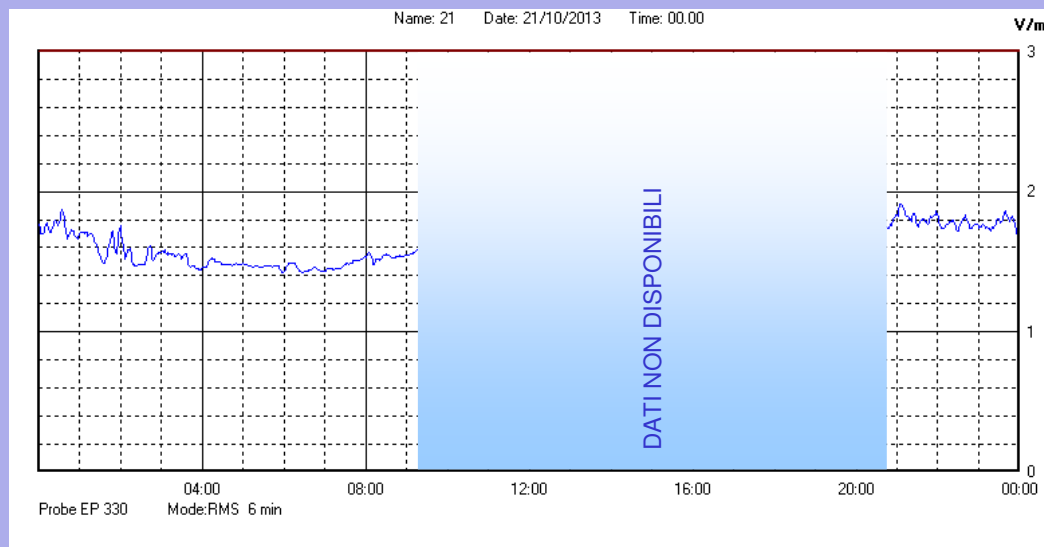

Ottobre 2013

Centralina	1 CORDENONS
Comune	Cordenons
Indirizzo	Via Cervel, 68
Descrizione	Casa di riposo
Data misura	21/10/2013

RISULTATO MISURAZIONE

Il parametro misurato è il campo elettrico (E) e la sua unità di misura è il Volt/metro (V/m). In tabella si riporta il valore medio massimo (Emax) riferito a un intervallo di tempo di 6 minuti; l'andamento della linea blu descrive l'evoluzione del campo elettromagnetico nell'arco dell'intero giorno. Nell'asse delle ascisse sono riportate le ore del giorno monitorato, nelle ordinate il valore di campo elettromagnetico misurato in V/m.

Il valore limite di attenzione è fissato per legge (D.P.C.M. 08 luglio 2003) a 6,00 V/m.

VALORE MEDIO = 1,6 V/m
VALORE MASSIMO = 1,91 V/m