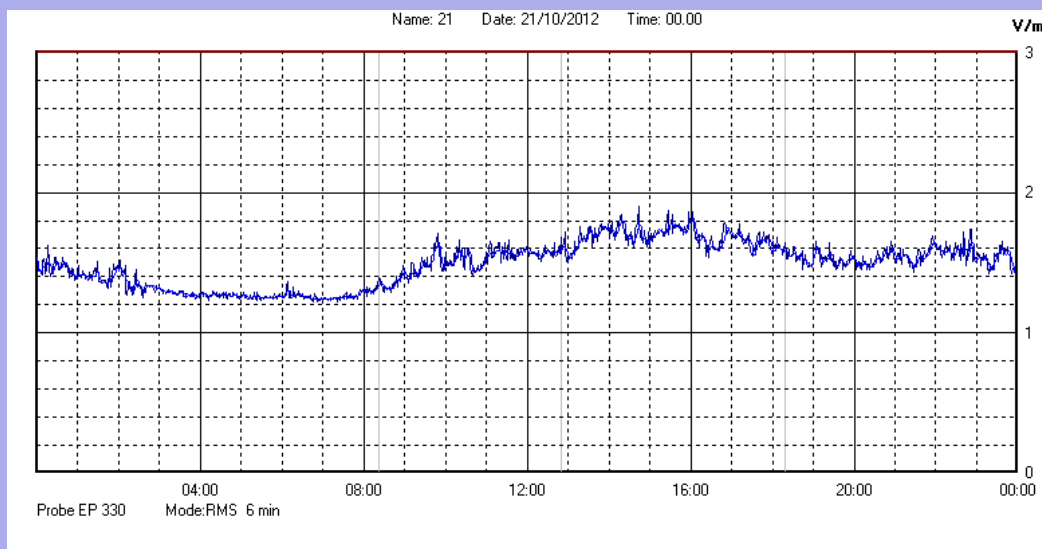

Ottobre 2012

Centralina	1 CORDENONS
Comune	Cordenons
Indirizzo	Via Cervel, 68
Descrizione	Casa di riposo
Data misura	21/10/2012

RISULTATO MISURAZIONE

Il parametro misurato è il campo elettrico (E) e la sua unità di misura è il Volt/metro (V/m). In tabella si riporta il valore medio massimo (Emax) riferito a un intervallo di tempo di 6 minuti; l'andamento della linea blu descrive l'evoluzione del campo elettromagnetico nell'arco dell'intero giorno. Nell'asse delle ascisse sono riportate le ore del giorno monitorato, nelle ordinate il valore di campo elettromagnetico misurato in V/m.

Il valore limite di attenzione è fissato per legge (D.P.C.M. 08 luglio 2003) a 6,00 V/m.

VALORE MEDIO = 1,5 V/m
VALORE MASSIMO = 1,90 V/m