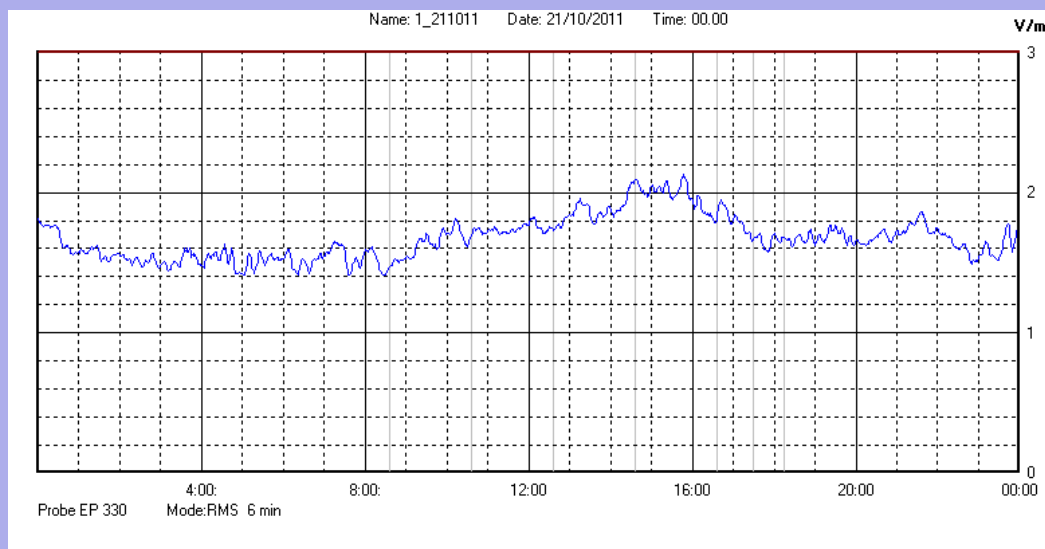

Ottobre 2011

Centralina	1 CORDENONS
Comune	Cordenons
Indirizzo	Via Cervel, 68
Descrizione	casa di riposo
Data misura	21/10/2011

RISULTATO MISURAZIONE

Il parametro misurato è il campo elettrico (E) e la sua unità di misura è il Volt/metro (V/m). In tabella si riporta il valore medio massimo (Emax) riferito a un intervallo di tempo di 6 minuti; l'andamento della linea blu descrive l'evoluzione del campo elettromagnetico nell'arco dell'intero giorno. Nell'asse delle ascisse sono riportate le ore del giorno monitorato, nelle ordinate il valore di campo elettromagnetico misurato in V/m.

Il valore limite di attenzione è fissato per legge (D.P.C.M. 08 luglio 2003) a 6,00 V/m.

VALORE MEDIO = 1,70 V/m
VALORE MASSIMO = 2,13 V/m