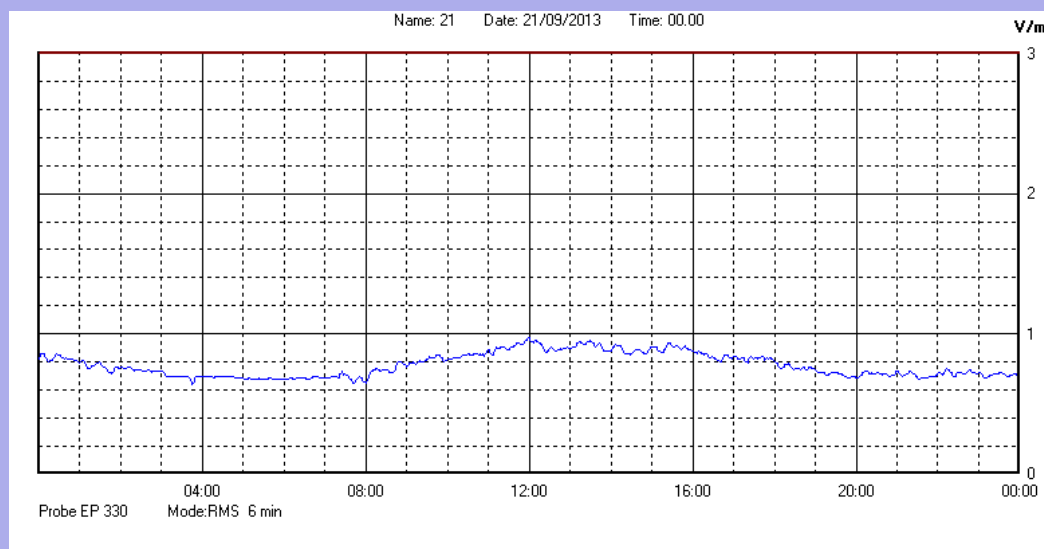

Settembre 2013

Centralina	1 CORDENONS
Comune	Cordenons
Indirizzo	Via Cervel, 68
Descrizione	Casa di riposo
Data misura	21/09/2013

RISULTATO MISURAZIONE

Il parametro misurato è il campo elettrico (E) e la sua unità di misura è il Volt/metro (V/m). In tabella si riporta il valore medio massimo (Emax) riferito a un intervallo di tempo di 6 minuti; l'andamento della linea blu descrive l'evoluzione del campo elettromagnetico nell'arco dell'intero giorno. Nell'asse delle ascisse sono riportate le ore del giorno monitorato, nelle ordinate il valore di campo elettromagnetico misurato in V/m.

Il valore limite di attenzione è fissato per legge (D.P.C.M. 08 luglio 2003) a 6,00 V/m.

VALORE MEDIO = 0,8 V/m
VALORE MASSIMO = 0,97 V/m