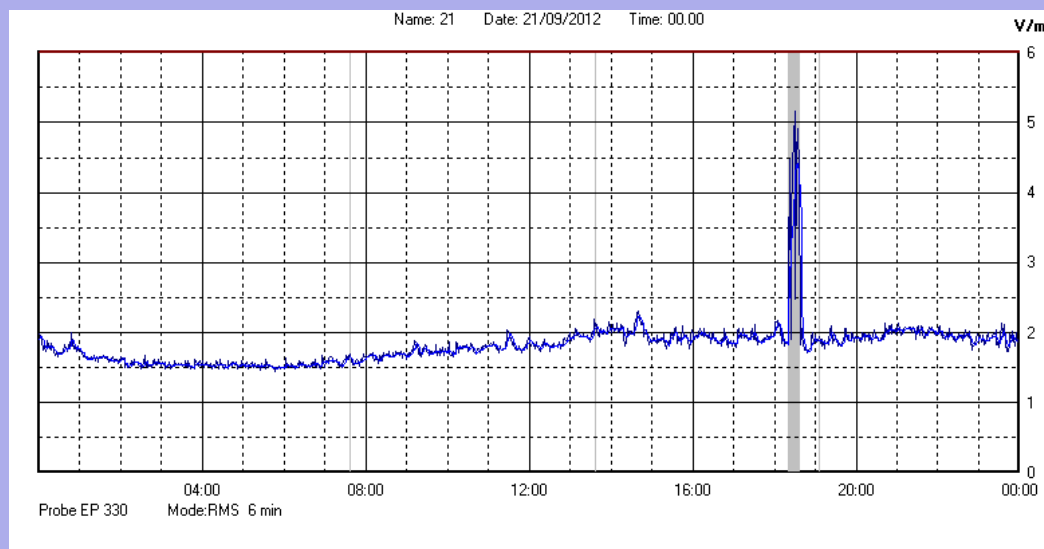

Settembre 2012

Centralina	1 CORDENONS
Comune	Cordenons
Indirizzo	Via Cervel, 68
Descrizione	casa di riposo
Data misura	21/09/2012

RISULTATO MISURAZIONE

Il parametro misurato è il campo elettrico (E) e la sua unità di misura è il Volt/metro (V/m). In tabella si riporta il valore medio massimo (Emax) riferito a un intervallo di tempo di 6 minuti; l'andamento della linea blu descrive l'evoluzione del campo elettromagnetico nell'arco dell'intero giorno. Nell'asse delle ascisse sono riportate le ore del giorno monitorato, nelle ordinate il valore di campo elettromagnetico misurato in V/m.

Il valore limite di attenzione è fissato per legge (D.P.C.M. 08 luglio 2003) a 6,00 V/m.

VALORE MEDIO = 1,8 V/m
VALORE MASSIMO = 5,16 V/m