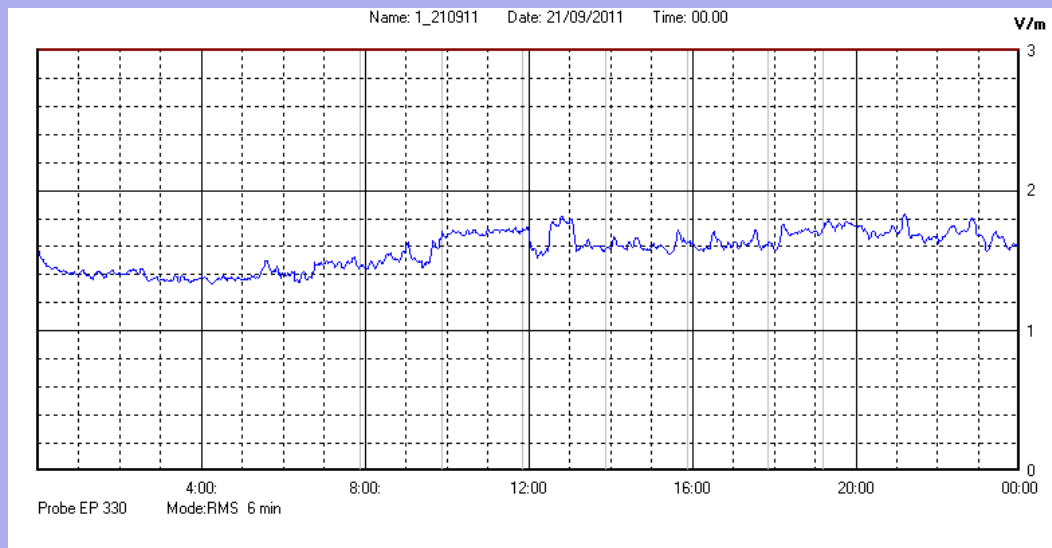

Settembre 2011

Centralina	1 CORDENONS
Comune	Cordenons
Indirizzo	Via Cervel, 68
Descrizione	casa di riposo
Data misura	21/09/2011

RISULTATO MISURAZIONE

Il parametro misurato è il campo elettrico (E) e la sua unità di misura è il Volt/metro (V/m). In tabella si riporta il valore medio massimo (Emax) riferito a un intervallo di tempo di 6 minuti; l'andamento della linea blu descrive l'evoluzione del campo elettromagnetico nell'arco dell'intero giorno. Nell'asse delle ascisse sono riportate le ore del giorno monitorato, nelle ordinate il valore di campo elettromagnetico misurato in V/m.

Il valore limite di attenzione è fissato per legge (D.P.C.M. 08 luglio 2003) a 6,00 V/m.

VALORE MEDIO = 1,6 V/m
VALORE MASSIMO = 1,83 V/m