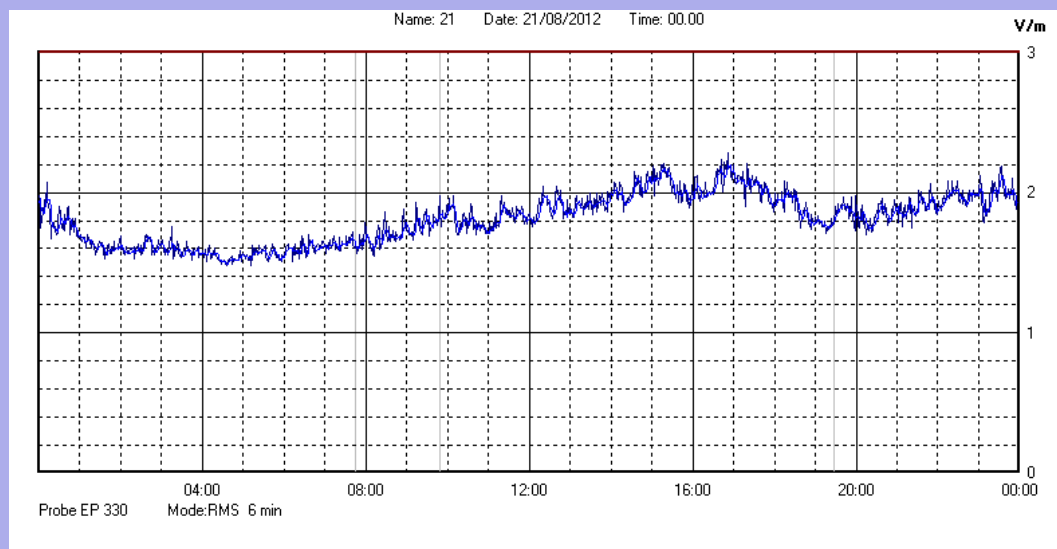

Agosto 2012

Centralina	1 CORDENONS
Comune	Cordenons
Indirizzo	Via Cervel, 68
Descrizione	Casa di riposo
Data misura	21/08/2012

RISULTATO MISURAZIONE

Il parametro misurato è il campo elettrico (E) e la sua unità di misura è il Volt/metro (V/m). In tabella si riporta il valore medio massimo (Emax) riferito a un intervallo di tempo di 6 minuti; l'andamento della linea blu descrive l'evoluzione del campo elettromagnetico nell'arco dell'intero giorno. Nell'asse delle ascisse sono riportate le ore del giorno monitorato, nelle ordinate il valore di campo elettromagnetico misurato in V/m.

Il valore limite di attenzione è fissato per legge (D.P.C.M. 08 luglio 2003) a 6,00 V/m.

VALORE MEDIO = 1,8 V/m
VALORE MASSIMO = 2,28 V/m