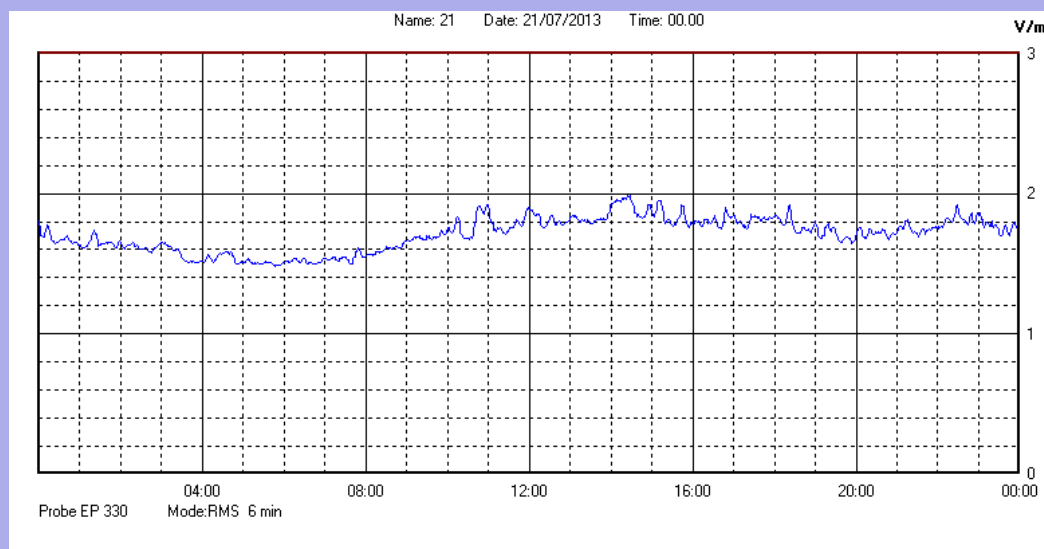

Luglio 2013

Centralina	1 CORDENONS
Comune	Cordenons
Indirizzo	Via Cervel, 68
Descrizione	Casa di riposo
Data misura	21/07/2013

RISULTATO MISURAZIONE

Il parametro misurato è il campo elettrico (E) e la sua unità di misura è il Volt/metro (V/m). In tabella si riporta il valore medio massimo (Emax) riferito a un intervallo di tempo di 6 minuti; l'andamento della linea blu descrive l'evoluzione del campo elettromagnetico nell'arco dell'intero giorno. Nell'asse delle ascisse sono riportate le ore del giorno monitorato, nelle ordinate il valore di campo elettromagnetico misurato in V/m.

Il valore limite di attenzione è fissato per legge (D.P.C.M. 08 luglio 2003) a 6,00 V/m.

VALORE MEDIO = 1,7 V/m
VALORE MASSIMO = 1,99 V/m