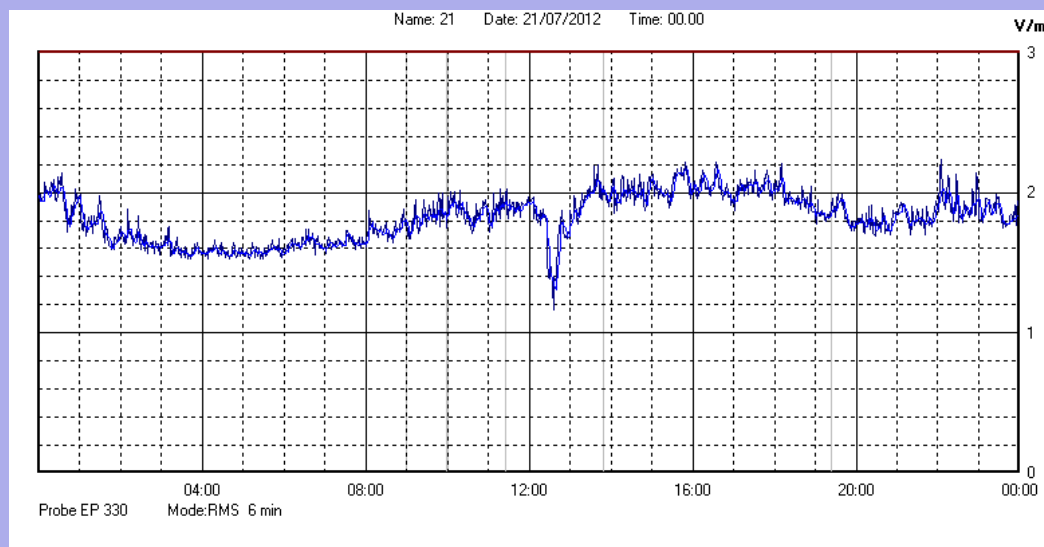

Luglio 2012

Centralina	1 CORDENONS
Comune	Cordenons
Indirizzo	Via Cervel, 68
Descrizione	casa di riposo
Data misura	21/07/2012

RISULTATO MISURAZIONE

Il parametro misurato è il campo elettrico (E) e la sua unità di misura è il Volt/metro (V/m). In tabella si riporta il valore medio massimo (Emax) riferito a un intervallo di tempo di 6 minuti; l'andamento della linea blu descrive l'evoluzione del campo elettromagnetico nell'arco dell'intero giorno. Nell'asse delle ascisse sono riportate le ore del giorno monitorato, nelle ordinate il valore di campo elettromagnetico misurato in V/m.

Il valore limite di attenzione è fissato per legge (D.P.C.M. 08 luglio 2003) a 6,00 V/m.

VALORE MEDIO = 1,8 V/m
VALORE MASSIMO = 2,24 V/m