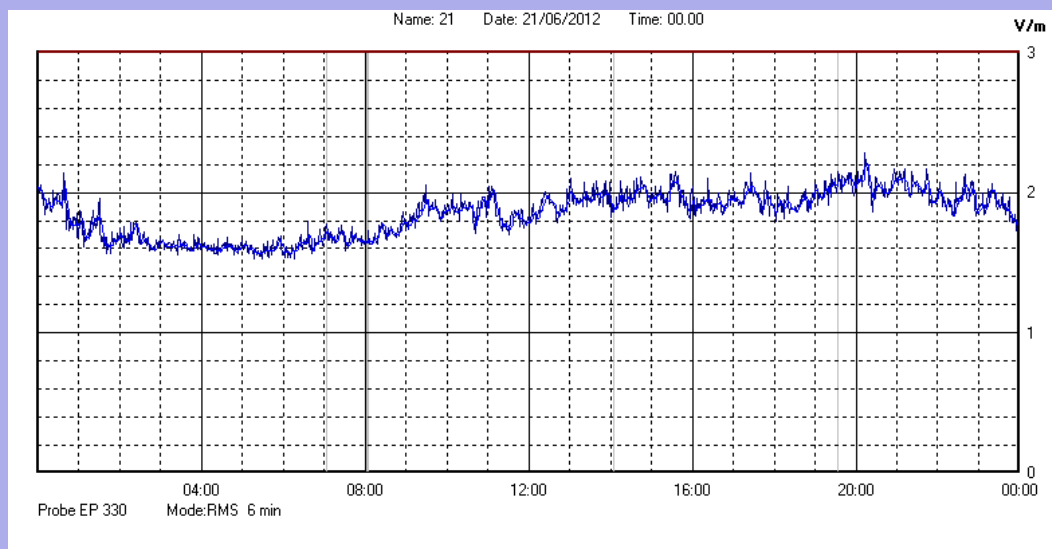

Giugno 2012

Centralina	1 CORDENONS
Comune	Cordenons
Indirizzo	Via Cervel, 68
Descrizione	Casa di riposo
Data misura	21/06/2012

RISULTATO MISURAZIONE

Il parametro misurato è il campo elettrico (E) e la sua unità di misura è il Volt/metro (V/m). In tabella si riporta il valore medio massimo (Emax) riferito a un intervallo di tempo di 6 minuti; l'andamento della linea blu descrive l'evoluzione del campo elettromagnetico nell'arco dell'intero giorno. Nell'asse delle ascisse sono riportate le ore del giorno monitorato, nelle ordinate il valore di campo elettromagnetico misurato in V/m.

Il valore limite di attenzione è fissato per legge (D.P.C.M. 08 luglio 2003) a 6,00 V/m.

VALORE MEDIO = 1,8 V/m
VALORE MASSIMO = 2,28 V/m