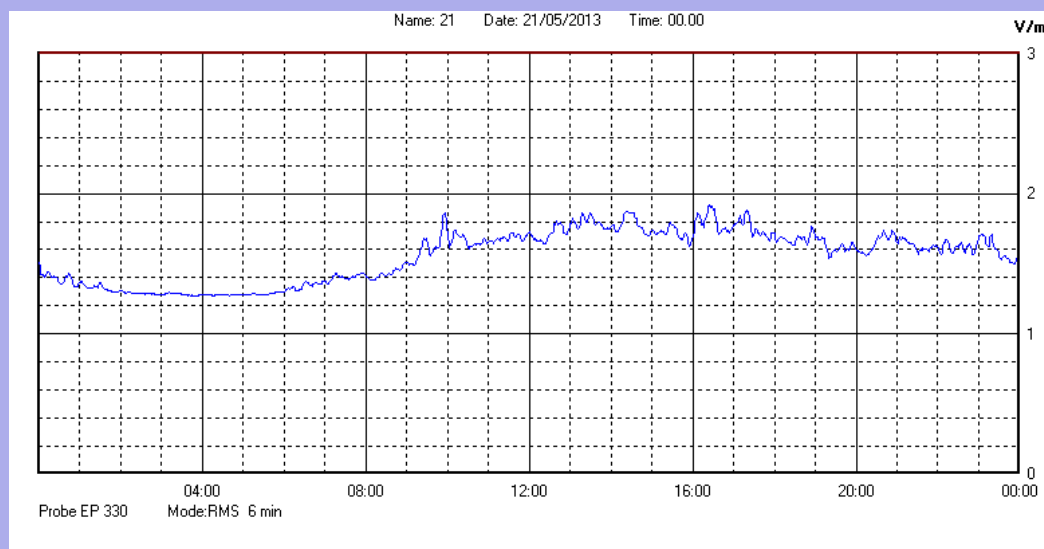

Maggio 2013

Centralina	1 CORDENONS
Comune	Cordenons
Indirizzo	Via Cervel, 68
Descrizione	Casa di riposo
Data misura	21/05/2013

RISULTATO MISURAZIONE

Il parametro misurato è il campo elettrico (E) e la sua unità di misura è il Volt/metro (V/m). In tabella si riporta il valore medio massimo (Emax) riferito a un intervallo di tempo di 6 minuti; l'andamento della linea blu descrive l'evoluzione del campo elettromagnetico nell'arco dell'intero giorno. Nell'asse delle ascisse sono riportate le ore del giorno monitorato, nelle ordinate il valore di campo elettromagnetico misurato in V/m.

Il valore limite di attenzione è fissato per legge (D.P.C.M. 08 luglio 2003) a 6,00 V/m.

VALORE MEDIO = 1,6 V/m
VALORE MASSIMO = 1,92 V/m