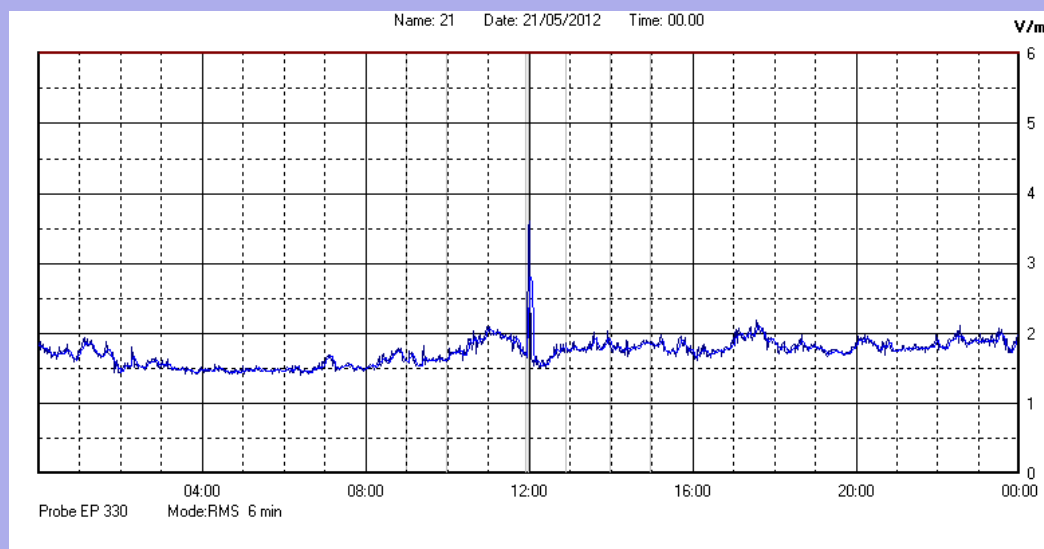

Maggio 2012

Centralina	1 CORDENONS
Comune	Cordenons
Indirizzo	Via Cervel, 68
Descrizione	casa di riposo
Data misura	21/05/2012

RISULTATO MISURAZIONE

Il parametro misurato è il campo elettrico (E) e la sua unità di misura è il Volt/metro (V/m). In tabella si riporta il valore medio massimo (Emax) riferito a un intervallo di tempo di 6 minuti; l'andamento della linea blu descrive l'evoluzione del campo elettromagnetico nell'arco dell'intero giorno. Nell'asse delle ascisse sono riportate le ore del giorno monitorato, nelle ordinate il valore di campo elettromagnetico misurato in V/m.

Il valore limite di attenzione è fissato per legge (D.P.C.M. 08 luglio 2003) a 6,00 V/m.

VALORE MEDIO = 1,7 V/m
VALORE MASSIMO = 2,81 V/m