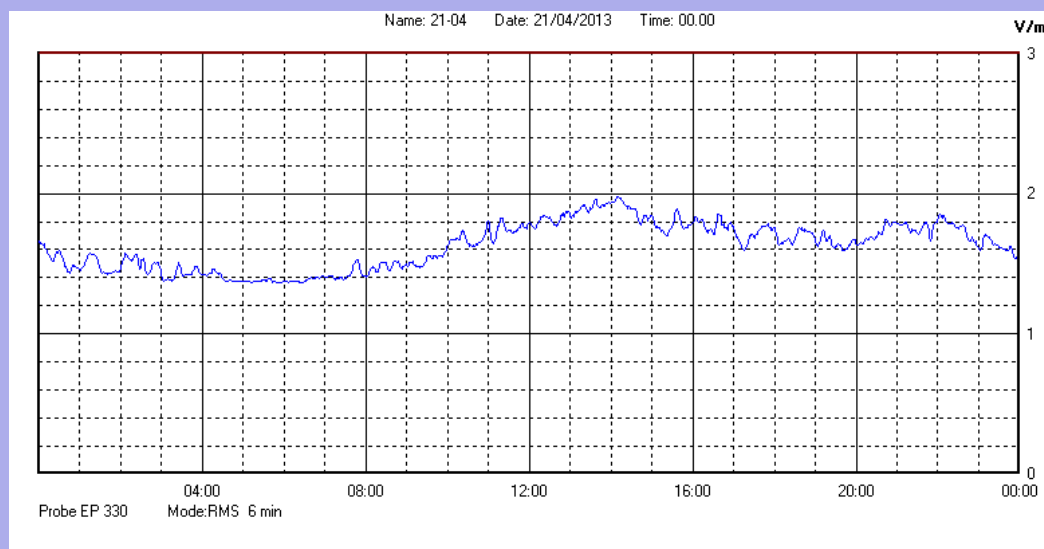

Aprile 2013

Centralina	1 CORDENONS
Comune	Cordenons
Indirizzo	Via Cervel, 68
Descrizione	Casa di riposo
Data misura	21/04/2013

RISULTATO MISURAZIONE

Il parametro misurato è il campo elettrico (E) e la sua unità di misura è il Volt/metro (V/m). In tabella si riporta il valore medio massimo (Emax) riferito a un intervallo di tempo di 6 minuti; l'andamento della linea blu descrive l'evoluzione del campo elettromagnetico nell'arco dell'intero giorno. Nell'asse delle ascisse sono riportate le ore del giorno monitorato, nelle ordinate il valore di campo elettromagnetico misurato in V/m.

Il valore limite di attenzione è fissato per legge (D.P.C.M. 08 luglio 2003) a 6,00 V/m.

VALORE MEDIO = 1,6 V/m
VALORE MASSIMO = 1,98 V/m