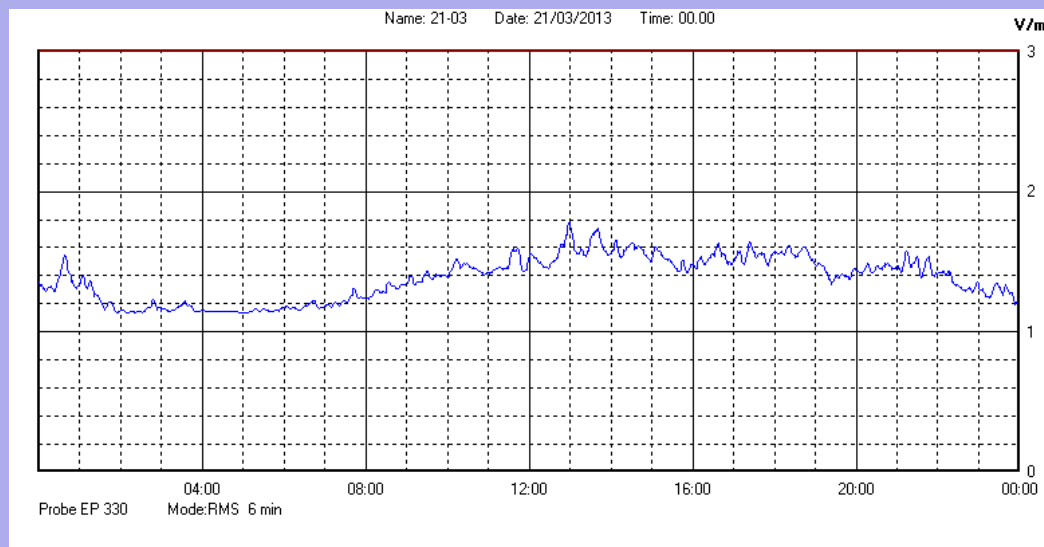

Marzo 2013

Centralina	1 CORDENONS
Comune	Cordenons
Indirizzo	Via Cervel, 68
Descrizione	Casa di riposo
Data misura	21/03/2013

RISULTATO MISURAZIONE

Il parametro misurato è il campo elettrico (E) e la sua unità di misura è il Volt/metro (V/m). In tabella si riporta il valore medio massimo (Emax) riferito a un intervallo di tempo di 6 minuti; l'andamento della linea blu descrive l'evoluzione del campo elettromagnetico nell'arco dell'intero giorno. Nell'asse delle ascisse sono riportate le ore del giorno monitorato, nelle ordinate il valore di campo elettromagnetico misurato in V/m.

Il valore limite di attenzione è fissato per legge (D.P.C.M. 08 luglio 2003) a 6,00 V/m.

VALORE MEDIO = 1,4 V/m
VALORE MASSIMO = 1,78 V/m