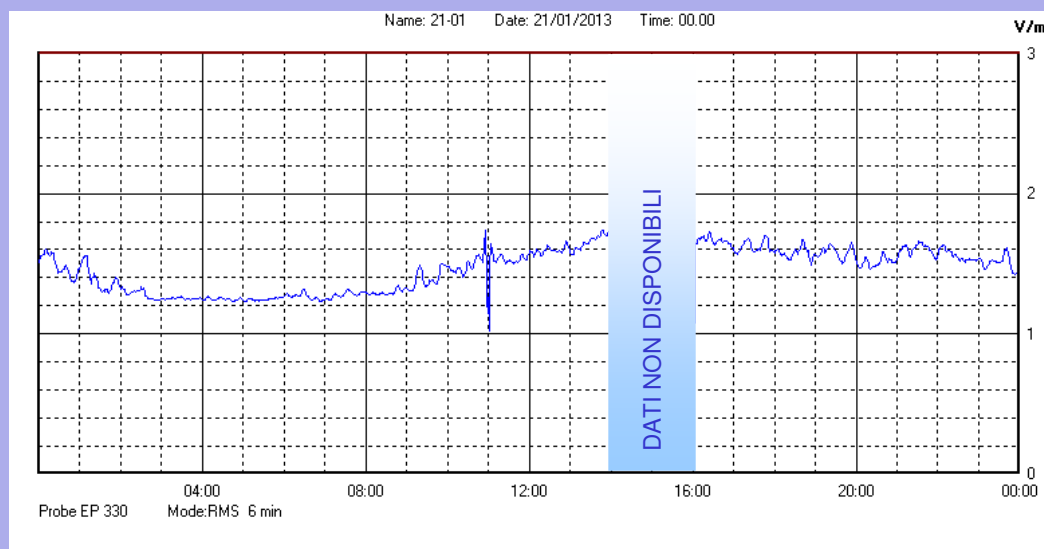

Gennaio 2013

Centralina	1 CORDENONS
Comune	Cordenons
Indirizzo	Via Cervel, 68
Descrizione	Casa di riposo
Data misura	21/01/2013

RISULTATO MISURAZIONE

Il parametro misurato è il campo elettrico (E) e la sua unità di misura è il Volt/metro (V/m). In tabella si riporta il valore medio massimo (Emax) riferito a un intervallo di tempo di 6 minuti; l'andamento della linea blu descrive l'evoluzione del campo elettromagnetico nell'arco dell'intero giorno. Nell'asse delle ascisse sono riportate le ore del giorno monitorato, nelle ordinate il valore di campo elettromagnetico misurato in V/m.

Il valore limite di attenzione è fissato per legge (D.P.C.M. 08 luglio 2003) a 6,00 V/m.

VALORE MEDIO = 1,4 V/m
VALORE MASSIMO = 1,74 V/m