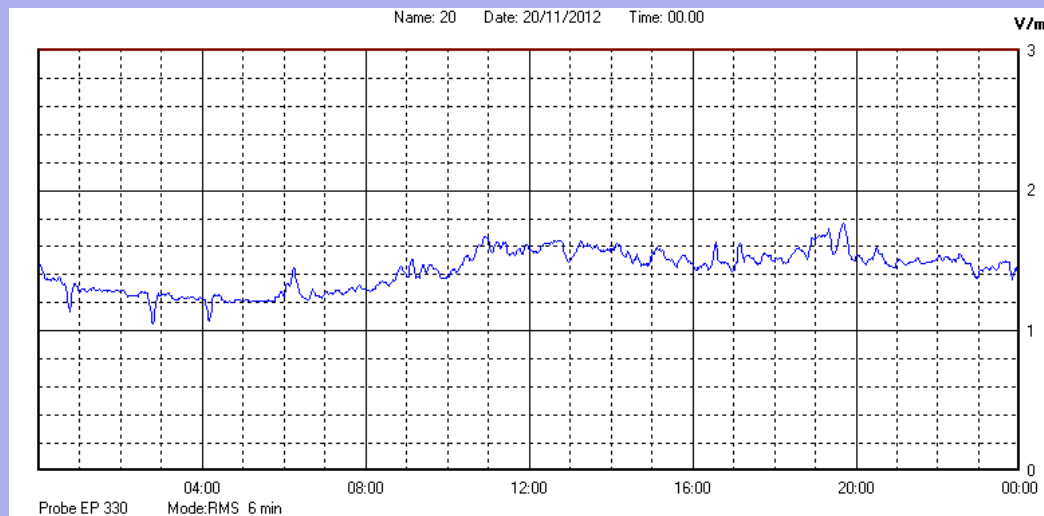

Novembre 2012

Centralina	1 CORDENONS
Comune	Cordenons
Indirizzo	Via Cervel, 68
Descrizione	Casa di riposo
Data misura	20/11/2012

RISULTATO MISURAZIONE

Il parametro misurato è il campo elettrico (E) e la sua unità di misura è il Volt/metro (V/m). In tabella si riporta il valore medio massimo (Emax) riferito a un intervallo di tempo di 6 minuti; l'andamento della linea blu descrive l'evoluzione del campo elettromagnetico nell'arco dell'intero giorno. Nell'asse delle ascisse sono riportate le ore del giorno monitorato, nelle ordinate il valore di campo elettromagnetico misurato in V/m.

Il valore limite di attenzione è fissato per legge (D.P.C.M. 08 luglio 2003) a 6,00 V/m.

VALORE MEDIO = 1,4 V/m
VALORE MASSIMO = 1,77 V/m