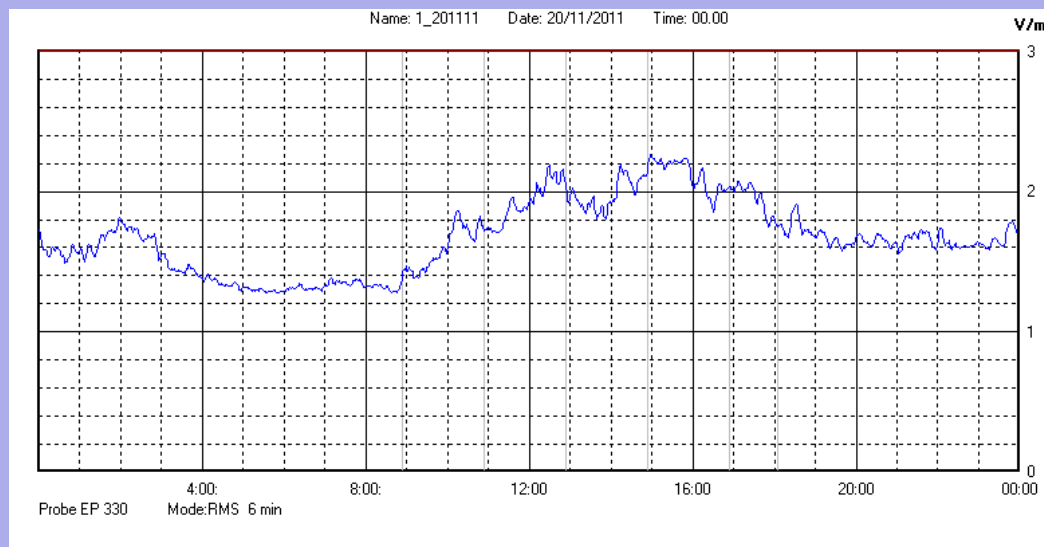

Novembre 2011

Centralina	1 CORDENONS
Comune	Cordenons
Indirizzo	Via Cervel, 68
Descrizione	casa di riposo
Data misura	20/11/2011

RISULTATO MISURAZIONE

Il parametro misurato è il campo elettrico (E) e la sua unità di misura è il Volt/metro (V/m). In tabella si riporta il valore medio massimo (Emax) riferito a un intervallo di tempo di 6 minuti; l'andamento della linea blu descrive l'evoluzione del campo elettromagnetico nell'arco dell'intero giorno. Nell'asse delle ascisse sono riportate le ore del giorno monitorato, nelle ordinate il valore di campo elettromagnetico misurato in V/m.

Il valore limite di attenzione è fissato per legge (D.P.C.M. 08 luglio 2003) a 6,00 V/m.

VALORE MEDIO = 1,65 V/m
VALORE MASSIMO = 2,24 V/m