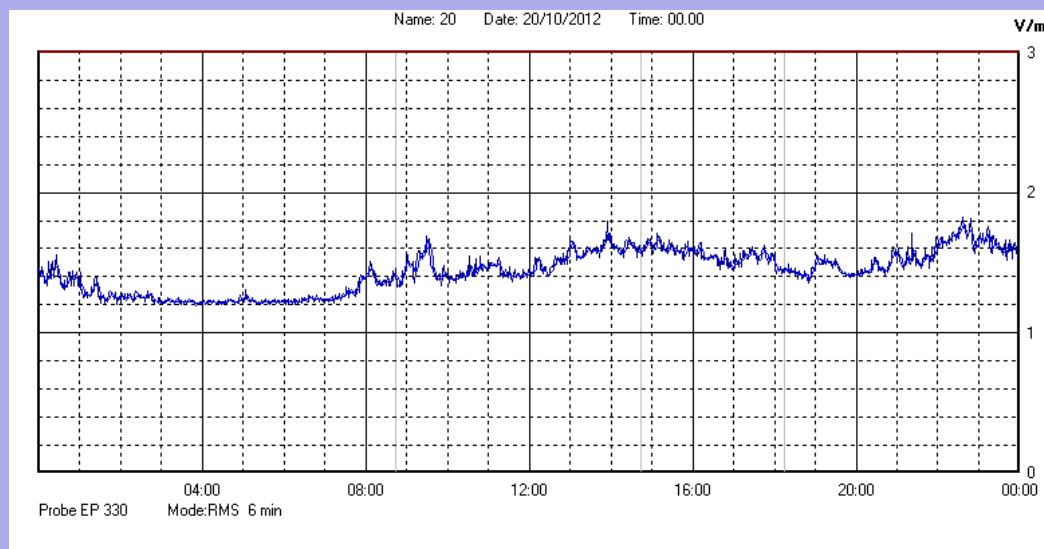

Ottobre 2012

Centralina	1 CORDENONS
Comune	Cordenons
Indirizzo	Via Cervel, 68
Descrizione	Casa di riposo
Data misura	20/10/2012

RISULTATO MISURAZIONE

Il parametro misurato è il campo elettrico (E) e la sua unità di misura è il Volt/metro (V/m). In tabella si riporta il valore medio massimo (Emax) riferito a un intervallo di tempo di 6 minuti; l'andamento della linea blu descrive l'evoluzione del campo elettromagnetico nell'arco dell'intero giorno. Nell'asse delle ascisse sono riportate le ore del giorno monitorato, nelle ordinate il valore di campo elettromagnetico misurato in V/m.

Il valore limite di attenzione è fissato per legge (D.P.C.M. 08 luglio 2003) a 6,00 V/m.

VALORE MEDIO = 1,4 V/m
VALORE MASSIMO = 1,82 V/m