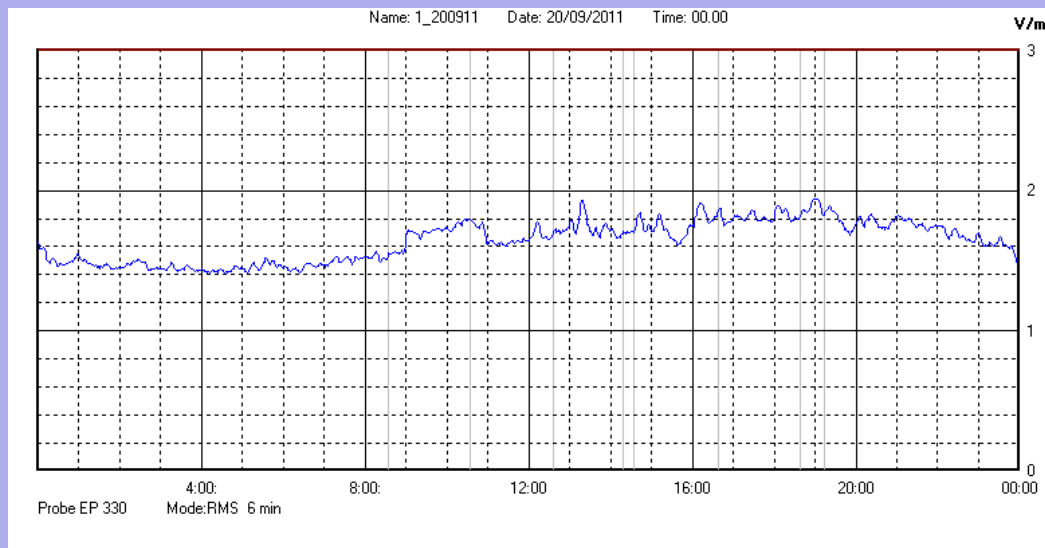

Settembre 2011

Centralina	1 CORDENONS
Comune	Cordenons
Indirizzo	Via Cervel, 68
Descrizione	casa di riposo
Data misura	20/09/2011

RISULTATO MISURAZIONE

Il parametro misurato è il campo elettrico (E) e la sua unità di misura è il Volt/metro (V/m). In tabella si riporta il valore medio massimo (Emax) riferito a un intervallo di tempo di 6 minuti; l'andamento della linea blu descrive l'evoluzione del campo elettromagnetico nell'arco dell'intero giorno. Nell'asse delle ascisse sono riportate le ore del giorno monitorato, nelle ordinate il valore di campo elettromagnetico misurato in V/m.

Il valore limite di attenzione è fissato per legge (D.P.C.M. 08 luglio 2003) a 6,00 V/m.

VALORE MEDIO = 1,7 V/m
VALORE MASSIMO = 1,94 V/m