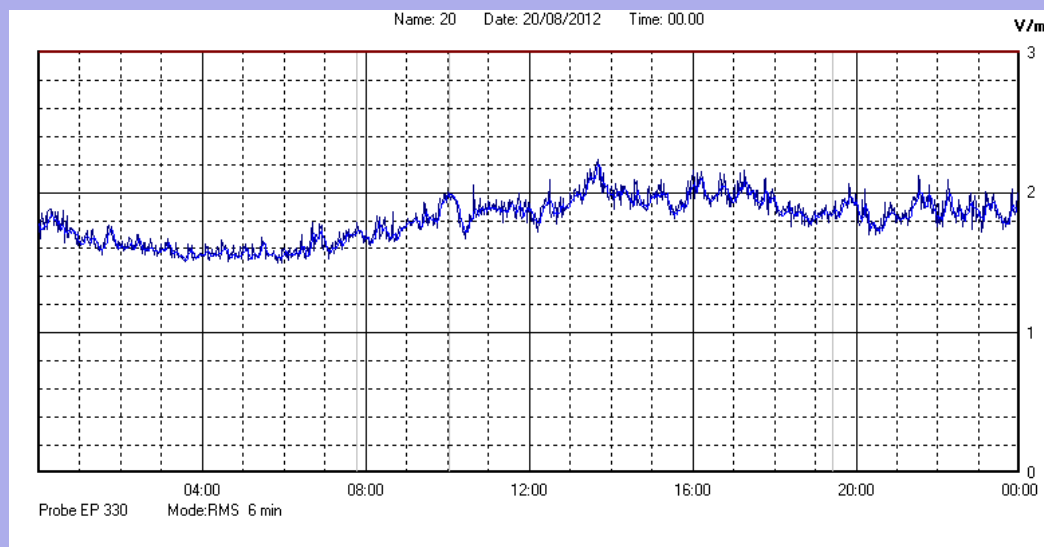

Agosto 2012

Centralina	1 CORDENONS
Comune	Cordenons
Indirizzo	Via Cervel, 68
Descrizione	Casa di riposo
Data misura	20/08/2012

RISULTATO MISURAZIONE

Il parametro misurato è il campo elettrico (E) e la sua unità di misura è il Volt/metro (V/m). In tabella si riporta il valore medio massimo (Emax) riferito a un intervallo di tempo di 6 minuti; l'andamento della linea blu descrive l'evoluzione del campo elettromagnetico nell'arco dell'intero giorno. Nell'asse delle ascisse sono riportate le ore del giorno monitorato, nelle ordinate il valore di campo elettromagnetico misurato in V/m.

Il valore limite di attenzione è fissato per legge (D.P.C.M. 08 luglio 2003) a 6,00 V/m.

VALORE MEDIO = 1,8 V/m
VALORE MASSIMO = 2,24 V/m