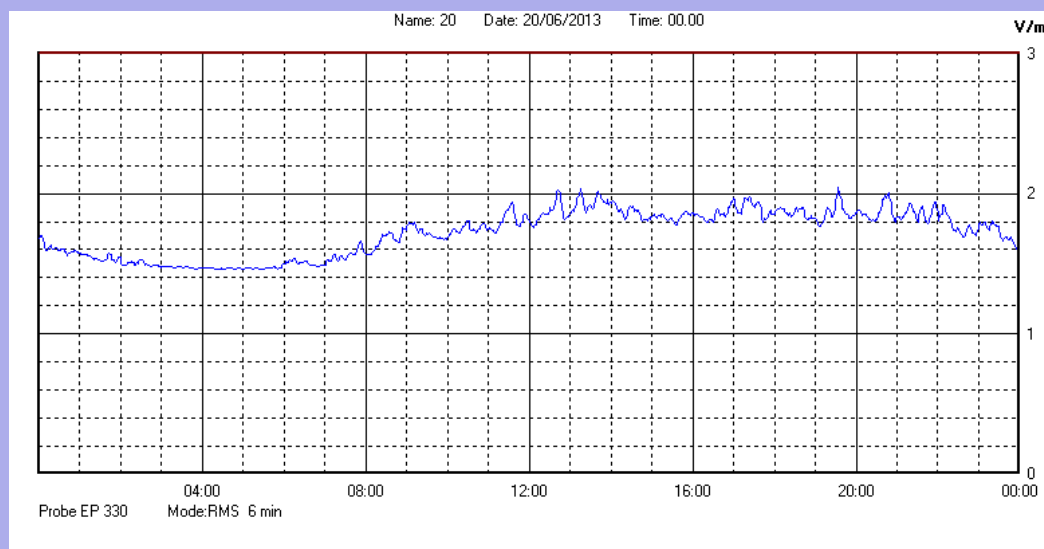

Giugno 2013

Centralina	1 CORDENONS
Comune	Cordenons
Indirizzo	Via Cervel, 68
Descrizione	Casa di riposo
Data misura	20/06/2013

RISULTATO MISURAZIONE

Il parametro misurato è il campo elettrico (E) e la sua unità di misura è il Volt/metro (V/m). In tabella si riporta il valore medio massimo (Emax) riferito a un intervallo di tempo di 6 minuti; l'andamento della linea blu descrive l'evoluzione del campo elettromagnetico nell'arco dell'intero giorno. Nell'asse delle ascisse sono riportate le ore del giorno monitorato, nelle ordinate il valore di campo elettromagnetico misurato in V/m.

Il valore limite di attenzione è fissato per legge (D.P.C.M. 08 luglio 2003) a 6,00 V/m.

VALORE MEDIO = 1,7 V/m
VALORE MASSIMO = 2,05 V/m