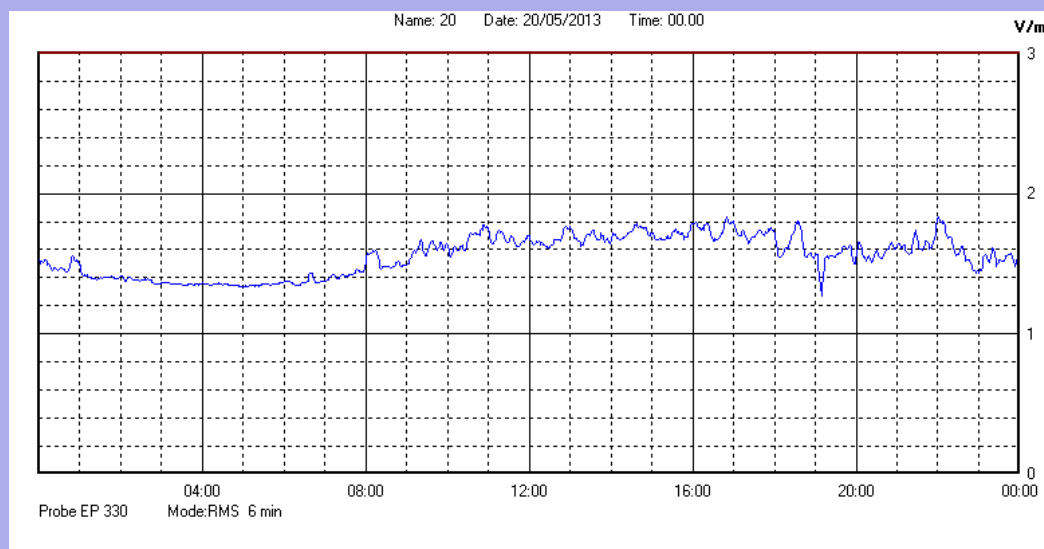

Maggio 2013

Centralina	1 CORDENONS
Comune	Cordenons
Indirizzo	Via Cervel, 68
Descrizione	Casa di riposo
Data misura	20/05/2013

RISULTATO MISURAZIONE

Il parametro misurato è il campo elettrico (E) e la sua unità di misura è il Volt/metro (V/m). In tabella si riporta il valore medio massimo (Emax) riferito a un intervallo di tempo di 6 minuti; l'andamento della linea blu descrive l'evoluzione del campo elettromagnetico nell'arco dell'intero giorno. Nell'asse delle ascisse sono riportate le ore del giorno monitorato, nelle ordinate il valore di campo elettromagnetico misurato in V/m.

Il valore limite di attenzione è fissato per legge (D.P.C.M. 08 luglio 2003) a 6,00 V/m.

VALORE MEDIO = 1,6 V/m
VALORE MASSIMO = 1,83 V/m