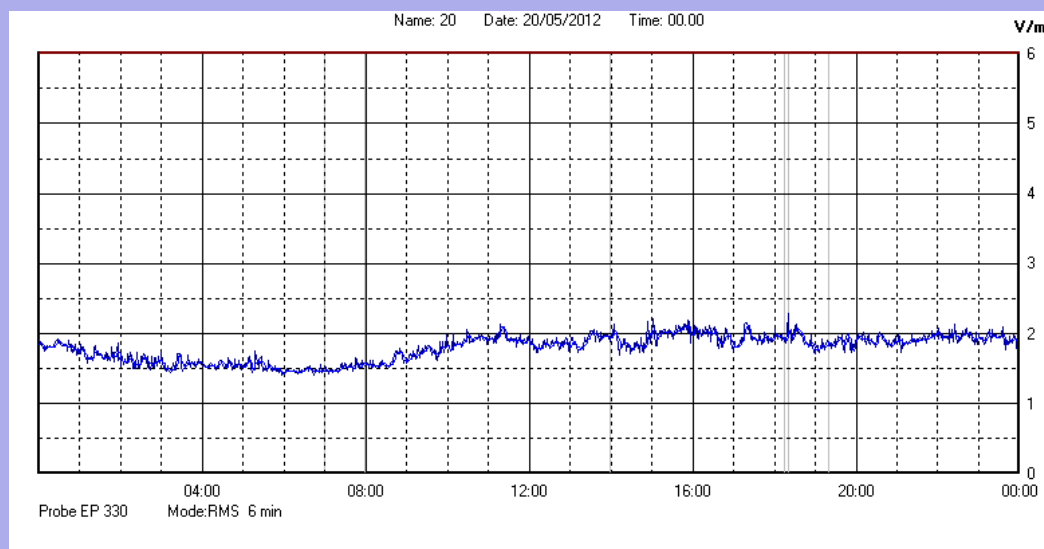

Maggio 2012

Centralina	1 CORDENONS
Comune	Cordenons
Indirizzo	Via Cervel, 68
Descrizione	casa di riposo
Data misura	20/05/2012

RISULTATO MISURAZIONE

Il parametro misurato è il campo elettrico (E) e la sua unità di misura è il Volt/metro (V/m). In tabella si riporta il valore medio massimo (Emax) riferito a un intervallo di tempo di 6 minuti; l'andamento della linea blu descrive l'evoluzione del campo elettromagnetico nell'arco dell'intero giorno. Nell'asse delle ascisse sono riportate le ore del giorno monitorato, nelle ordinate il valore di campo elettromagnetico misurato in V/m.

Il valore limite di attenzione è fissato per legge (D.P.C.M. 08 luglio 2003) a 6,00 V/m.

VALORE MEDIO = 1,8 V/m
VALORE MASSIMO = 2,22 V/m