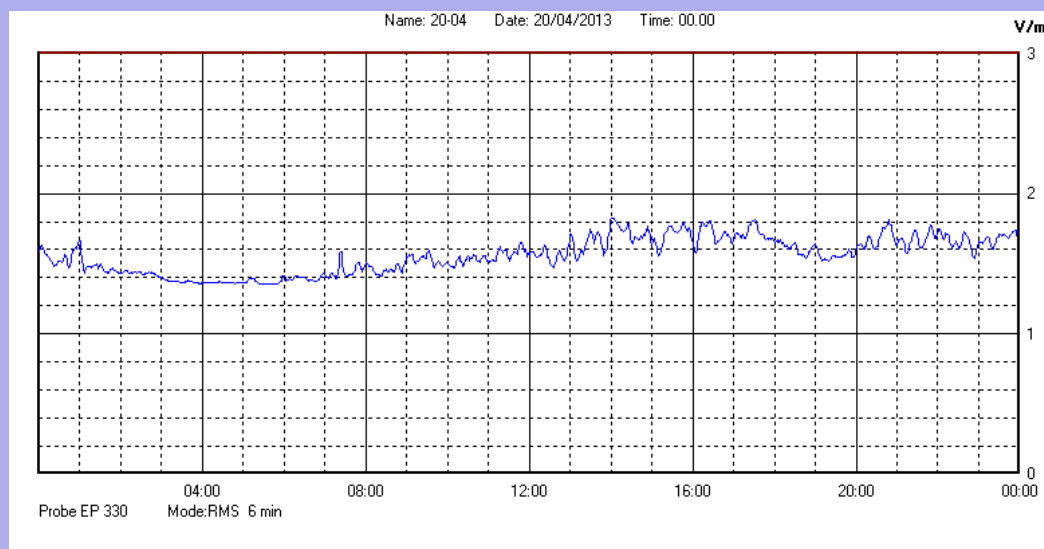

Aprile 2013

Centralina	1 CORDENONS
Comune	Cordenons
Indirizzo	Via Cervel, 68
Descrizione	Casa di riposo
Data misura	20/04/2013

RISULTATO MISURAZIONE

Il parametro misurato è il campo elettrico (E) e la sua unità di misura è il Volt/metro (V/m). In tabella si riporta il valore medio massimo (Emax) riferito a un intervallo di tempo di 6 minuti; l'andamento della linea blu descrive l'evoluzione del campo elettromagnetico nell'arco dell'intero giorno. Nell'asse delle ascisse sono riportate le ore del giorno monitorato, nelle ordinate il valore di campo elettromagnetico misurato in V/m.

Il valore limite di attenzione è fissato per legge (D.P.C.M. 08 luglio 2003) a 6,00 V/m.

VALORE MEDIO = 1,6 V/m
VALORE MASSIMO = 1,83 V/m