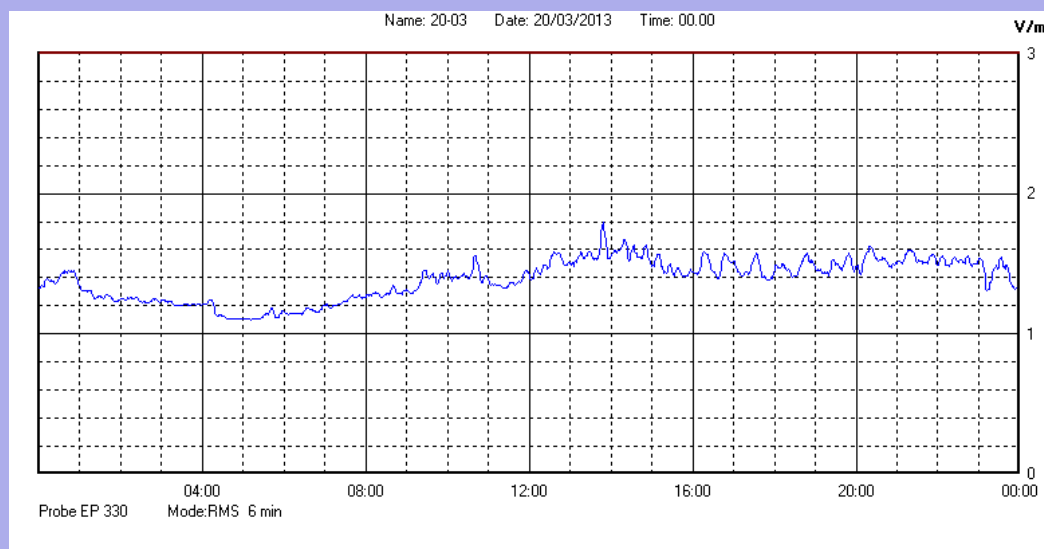

Marzo 2013

Centralina	1 CORDENONS
Comune	Cordenons
Indirizzo	Via Cervel, 68
Descrizione	Casa di riposo
Data misura	20/03/2013

RISULTATO MISURAZIONE

Il parametro misurato è il campo elettrico (E) e la sua unità di misura è il Volt/metro (V/m). In tabella si riporta il valore medio massimo (Emax) riferito a un intervallo di tempo di 6 minuti; l'andamento della linea blu descrive l'evoluzione del campo elettromagnetico nell'arco dell'intero giorno. Nell'asse delle ascisse sono riportate le ore del giorno monitorato, nelle ordinate il valore di campo elettromagnetico misurato in V/m.

Il valore limite di attenzione è fissato per legge (D.P.C.M. 08 luglio 2003) a 6,00 V/m.

VALORE MEDIO = 1,4 V/m
VALORE MASSIMO = 1,80 V/m