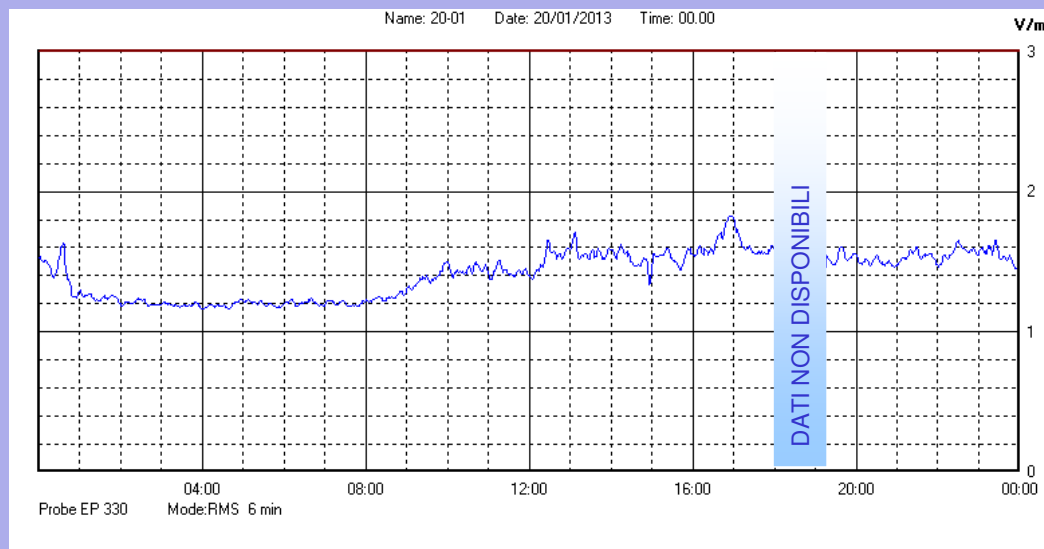

Gennaio 2013

Centralina	1 CORDENONS
Comune	Cordenons
Indirizzo	Via Cervel, 68
Descrizione	Casa di riposo
Data misura	20/01/2013

RISULTATO MISURAZIONE

Il parametro misurato è il campo elettrico (E) e la sua unità di misura è il Volt/metro (V/m). In tabella si riporta il valore medio massimo (Emax) riferito a un intervallo di tempo di 6 minuti; l'andamento della linea blu descrive l'evoluzione del campo elettromagnetico nell'arco dell'intero giorno. Nell'asse delle ascisse sono riportate le ore del giorno monitorato, nelle ordinate il valore di campo elettromagnetico misurato in V/m.

Il valore limite di attenzione è fissato per legge (D.P.C.M. 08 luglio 2003) a 6,00 V/m.

VALORE MEDIO = 1,4 V/m
VALORE MASSIMO = 1,83 V/m