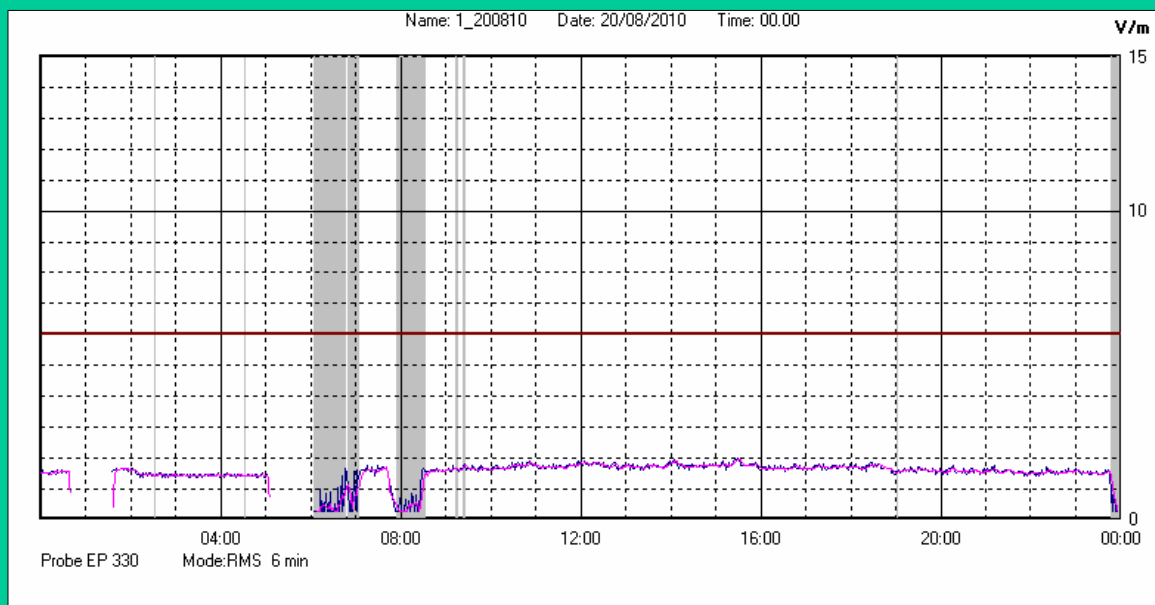

Agosto 2010

Centralina	1 CORDENONS
Comune	Cordenons
Indirizzo	Via Cervel
Descrizione	Casa di riposo
Data misura	20/08/2010

RISULTATO MISURAZIONE

Il parametro misurato è il campo elettrico (E) e la sua unità di misura è il Volt/metro (V/m). In tabella si riporta il valore medio massimo (E_{max}) riferito a un intervallo di tempo di 6 minuti; l'andamento della linea blu descrive l'evoluzione del campo elettromagnetico nell'arco dell'intera settimana. Nell'asse delle ascisse sono riportati i giorni, nelle ordinate il valore di campo elettromagnetico misurato in V/m.

Il valore limite di attenzione è fissato per legge (D.P.C.M. 08 luglio 2003) a 6,00 V/m.

VALORE MEDIO = 1.60 V/m
VALORE MASSIMO = 1.90 V/m