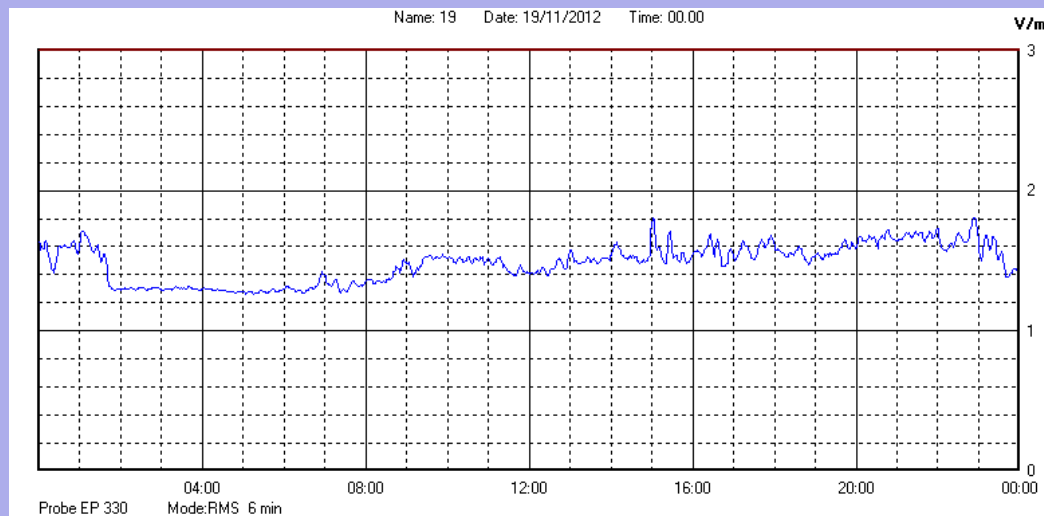

Novembre 2012

Centralina	1 CORDENONS
Comune	Cordenons
Indirizzo	Via Cervel, 68
Descrizione	Casa di riposo
Data misura	19/11/2012

RISULTATO MISURAZIONE

Il parametro misurato è il campo elettrico (E) e la sua unità di misura è il Volt/metro (V/m). In tabella si riporta il valore medio massimo (Emax) riferito a un intervallo di tempo di 6 minuti; l'andamento della linea blu descrive l'evoluzione del campo elettromagnetico nell'arco dell'intero giorno. Nell'asse delle ascisse sono riportate le ore del giorno monitorato, nelle ordinate il valore di campo elettromagnetico misurato in V/m.

Il valore limite di attenzione è fissato per legge (D.P.C.M. 08 luglio 2003) a 6,00 V/m.

VALORE MEDIO = 1,5 V/m
VALORE MASSIMO = 1,81 V/m