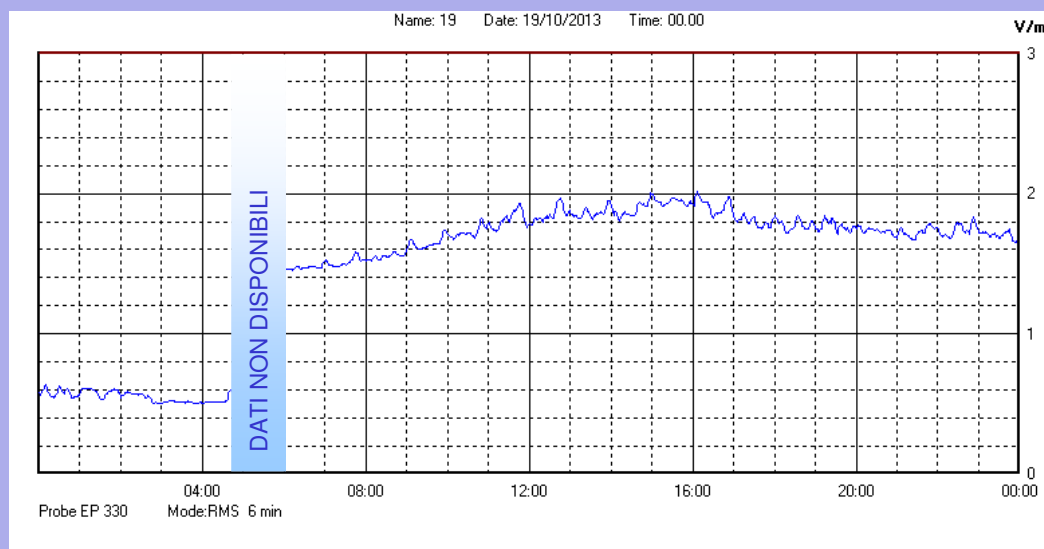

Ottobre 2013

Centralina	1 CORDENONS
Comune	Cordenons
Indirizzo	Via Cervel, 68
Descrizione	Casa di riposo
Data misura	19/10/2013

RISULTATO MISURAZIONE

Il parametro misurato è il campo elettrico (E) e la sua unità di misura è il Volt/metro (V/m). In tabella si riporta il valore medio massimo (Emax) riferito a un intervallo di tempo di 6 minuti; l'andamento della linea blu descrive l'evoluzione del campo elettromagnetico nell'arco dell'intero giorno. Nell'asse delle ascisse sono riportate le ore del giorno monitorato, nelle ordinate il valore di campo elettromagnetico misurato in V/m.

Il valore limite di attenzione è fissato per legge (D.P.C.M. 08 luglio 2003) a 6,00 V/m.

VALORE MEDIO = 1,5 V/m
VALORE MASSIMO = 2,00 V/m