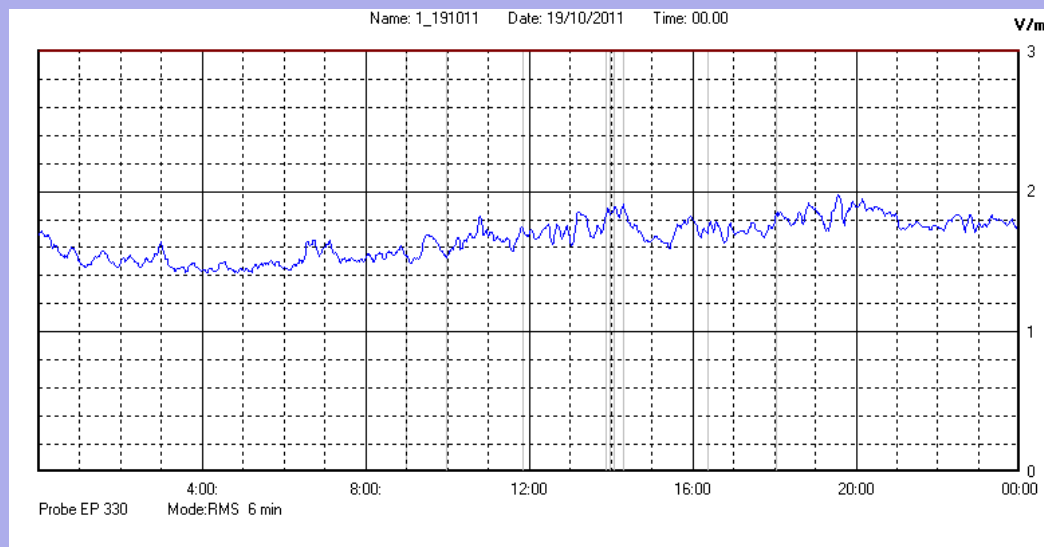

Ottobre 2011

Centralina	1 CORDENONS
Comune	Cordenons
Indirizzo	Via Cervel, 68
Descrizione	casa di riposo
Data misura	19/10/2011

RISULTATO MISURAZIONE

Il parametro misurato è il campo elettrico (E) e la sua unità di misura è il Volt/metro (V/m). In tabella si riporta il valore medio massimo (Emax) riferito a un intervallo di tempo di 6 minuti; l'andamento della linea blu descrive l'evoluzione del campo elettromagnetico nell'arco dell'intero giorno. Nell'asse delle ascisse sono riportate le ore del giorno monitorato, nelle ordinate il valore di campo elettromagnetico misurato in V/m.

Il valore limite di attenzione è fissato per legge (D.P.C.M. 08 luglio 2003) a 6,00 V/m.

VALORE MEDIO = 1,65 V/m
VALORE MASSIMO = 1,97 V/m