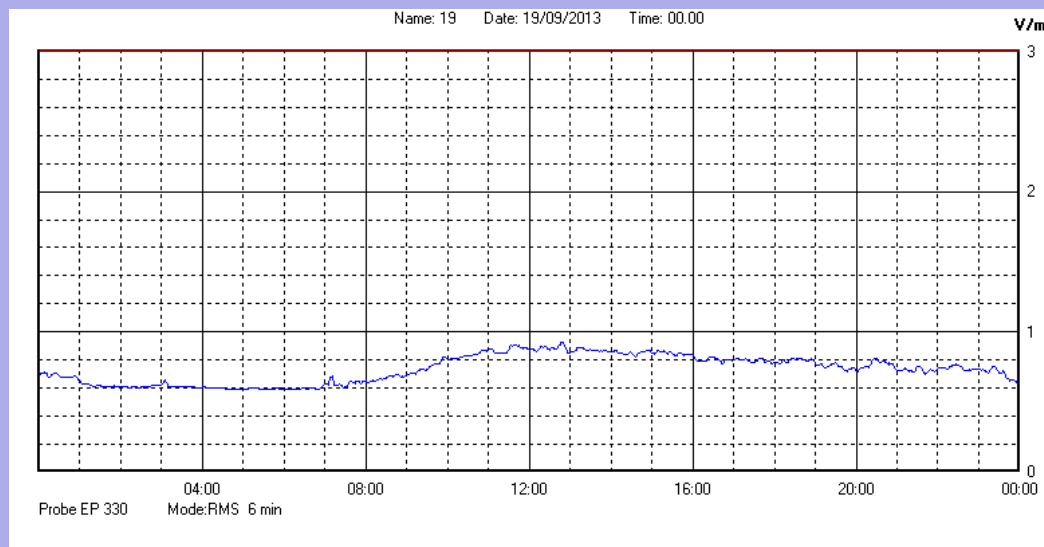

Settembre 2013

Centralina	1 CORDENONS
Comune	Cordenons
Indirizzo	Via Cervel, 68
Descrizione	Casa di riposo
Data misura	19/09/2013

RISULTATO MISURAZIONE

Il parametro misurato è il campo elettrico (E) e la sua unità di misura è il Volt/metro (V/m). In tabella si riporta il valore medio massimo (Emax) riferito a un intervallo di tempo di 6 minuti; l'andamento della linea blu descrive l'evoluzione del campo elettromagnetico nell'arco dell'intero giorno. Nell'asse delle ascisse sono riportate le ore del giorno monitorato, nelle ordinate il valore di campo elettromagnetico misurato in V/m.

Il valore limite di attenzione è fissato per legge (D.P.C.M. 08 luglio 2003) a 6,00 V/m.

VALORE MEDIO = 0,7 V/m
VALORE MASSIMO = 0,92 V/m