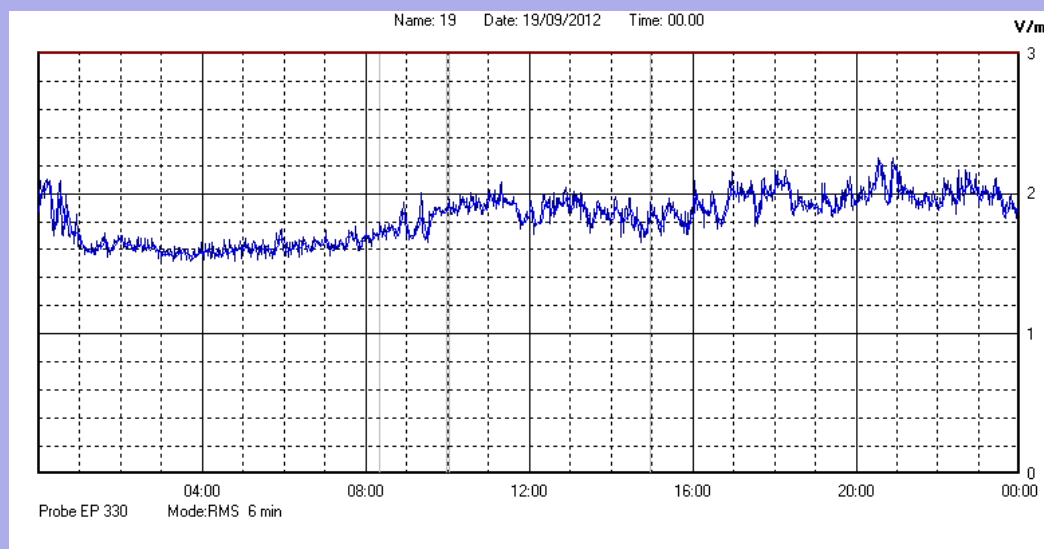

Settembre 2012

Centralina	1 CORDENONS
Comune	Cordenons
Indirizzo	Via Cervel, 68
Descrizione	casa di riposo
Data misura	19/09/2012

RISULTATO MISURAZIONE

Il parametro misurato è il campo elettrico (E) e la sua unità di misura è il Volt/metro (V/m). In tabella si riporta il valore medio massimo (Emax) riferito a un intervallo di tempo di 6 minuti; l'andamento della linea blu descrive l'evoluzione del campo elettromagnetico nell'arco dell'intero giorno. Nell'asse delle ascisse sono riportate le ore del giorno monitorato, nelle ordinate il valore di campo elettromagnetico misurato in V/m.

Il valore limite di attenzione è fissato per legge (D.P.C.M. 08 luglio 2003) a 6,00 V/m.

VALORE MEDIO = 1,8 V/m
VALORE MASSIMO = 2,26 V/m