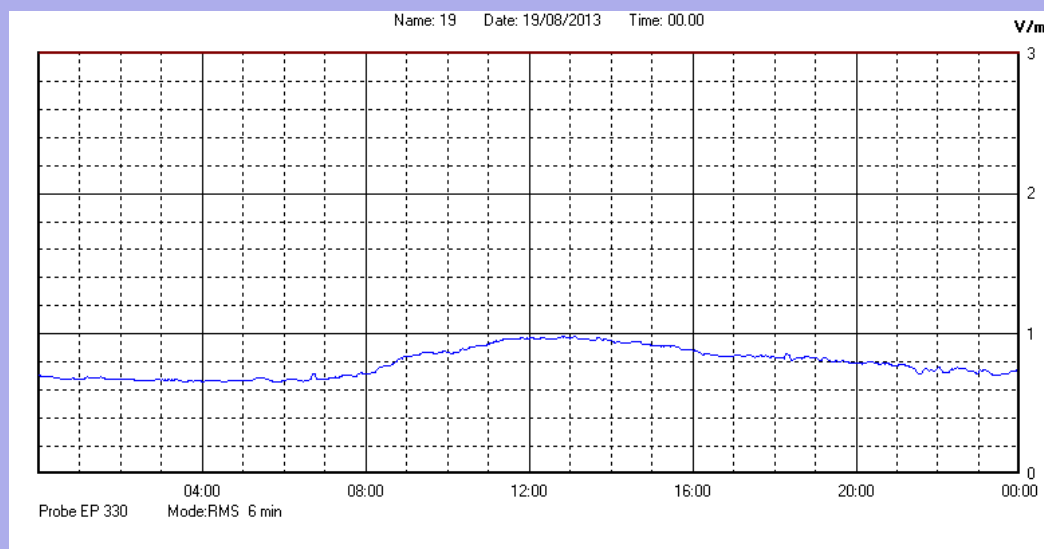

Agosto 2013

Centralina	1 CORDENONS
Comune	Cordenons
Indirizzo	Via Cervel, 68
Descrizione	Casa di riposo
Data misura	19/08/2013

RISULTATO MISURAZIONE

Il parametro misurato è il campo elettrico (E) e la sua unità di misura è il Volt/metro (V/m). In tabella si riporta il valore medio massimo (Emax) riferito a un intervallo di tempo di 6 minuti; l'andamento della linea blu descrive l'evoluzione del campo elettromagnetico nell'arco dell'intero giorno. Nell'asse delle ascisse sono riportate le ore del giorno monitorato, nelle ordinate il valore di campo elettromagnetico misurato in V/m.

Il valore limite di attenzione è fissato per legge (D.P.C.M. 08 luglio 2003) a 6,00 V/m.

VALORE MEDIO = 0,8 V/m
VALORE MASSIMO = 0,98 V/m