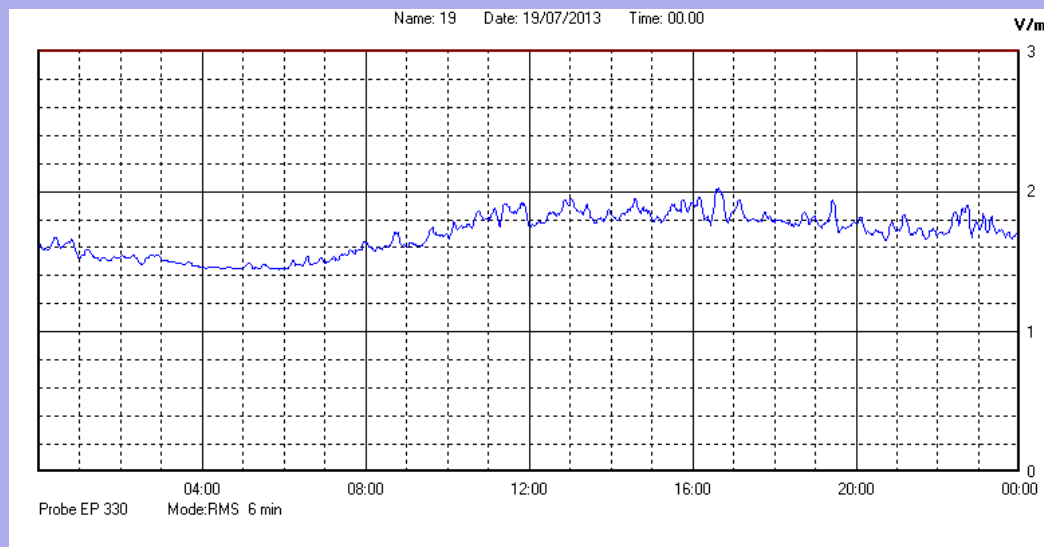

Luglio 2013

Centralina	1 CORDENONS
Comune	Cordenons
Indirizzo	Via Cervel, 68
Descrizione	Casa di riposo
Data misura	19/07/2013

RISULTATO MISURAZIONE

Il parametro misurato è il campo elettrico (E) e la sua unità di misura è il Volt/metro (V/m). In tabella si riporta il valore medio massimo (Emax) riferito a un intervallo di tempo di 6 minuti; l'andamento della linea blu descrive l'evoluzione del campo elettromagnetico nell'arco dell'intero giorno. Nell'asse delle ascisse sono riportate le ore del giorno monitorato, nelle ordinate il valore di campo elettromagnetico misurato in V/m.

Il valore limite di attenzione è fissato per legge (D.P.C.M. 08 luglio 2003) a 6,00 V/m.

VALORE MEDIO = 1,7 V/m
VALORE MASSIMO = 2,03 V/m