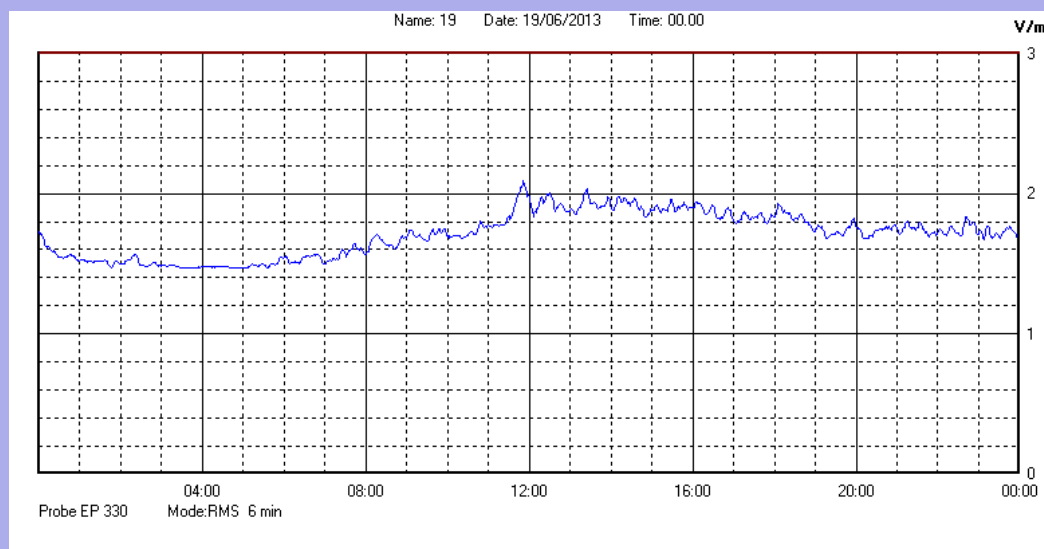

Giugno 2013

Centralina	1 CORDENONS
Comune	Cordenons
Indirizzo	Via Cervel, 68
Descrizione	Casa di riposo
Data misura	19/06/2013

RISULTATO MISURAZIONE

Il parametro misurato è il campo elettrico (E) e la sua unità di misura è il Volt/metro (V/m). In tabella si riporta il valore medio massimo (Emax) riferito a un intervallo di tempo di 6 minuti; l'andamento della linea blu descrive l'evoluzione del campo elettromagnetico nell'arco dell'intero giorno. Nell'asse delle ascisse sono riportate le ore del giorno monitorato, nelle ordinate il valore di campo elettromagnetico misurato in V/m.

Il valore limite di attenzione è fissato per legge (D.P.C.M. 08 luglio 2003) a 6,00 V/m.

VALORE MEDIO = 1,7 V/m
VALORE MASSIMO = 2,09 V/m