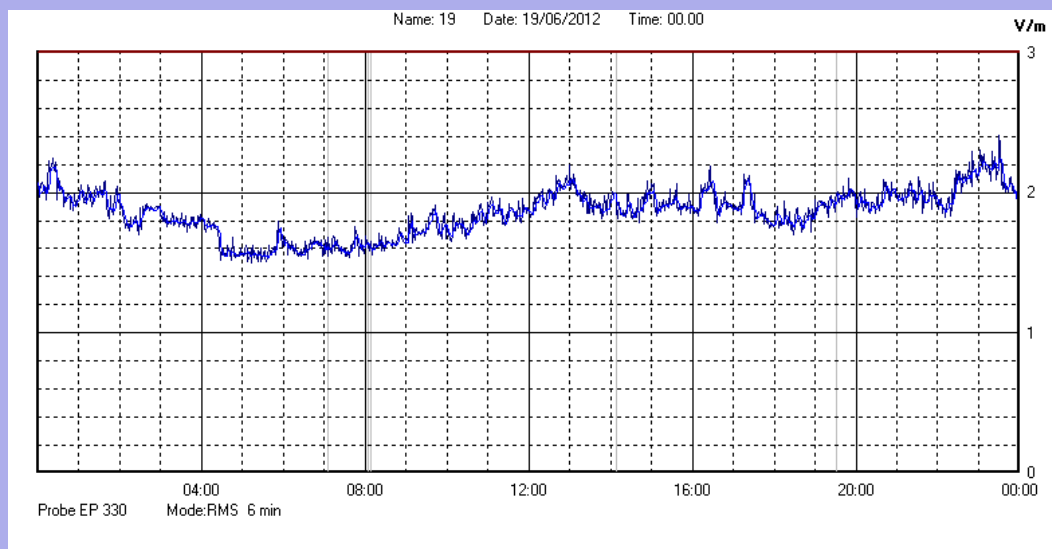

Giugno 2012

Centralina	1 CORDENONS
Comune	Cordenons
Indirizzo	Via Cervel, 68
Descrizione	Casa di riposo
Data misura	19/06/2012

RISULTATO MISURAZIONE

Il parametro misurato è il campo elettrico (E) e la sua unità di misura è il Volt/metro (V/m). In tabella si riporta il valore medio massimo (Emax) riferito a un intervallo di tempo di 6 minuti; l'andamento della linea blu descrive l'evoluzione del campo elettromagnetico nell'arco dell'intero giorno. Nell'asse delle ascisse sono riportate le ore del giorno monitorato, nelle ordinate il valore di campo elettromagnetico misurato in V/m.

Il valore limite di attenzione è fissato per legge (D.P.C.M. 08 luglio 2003) a 6,00 V/m.

VALORE MEDIO = 1,8 V/m
VALORE MASSIMO = 2,41 V/m