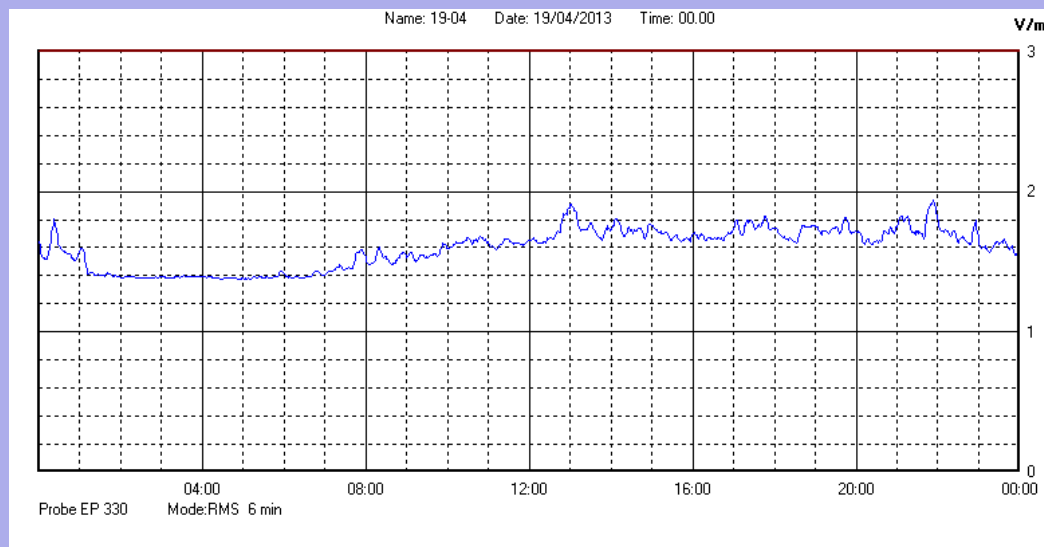

Aprile 2013

Centralina	1 CORDENONS
Comune	Cordenons
Indirizzo	Via Cervel, 68
Descrizione	Casa di riposo
Data misura	19/04/2013

RISULTATO MISURAZIONE

Il parametro misurato è il campo elettrico (E) e la sua unità di misura è il Volt/metro (V/m). In tabella si riporta il valore medio massimo (Emax) riferito a un intervallo di tempo di 6 minuti; l'andamento della linea blu descrive l'evoluzione del campo elettromagnetico nell'arco dell'intero giorno. Nell'asse delle ascisse sono riportate le ore del giorno monitorato, nelle ordinate il valore di campo elettromagnetico misurato in V/m.

Il valore limite di attenzione è fissato per legge (D.P.C.M. 08 luglio 2003) a 6,00 V/m.

VALORE MEDIO = 1,6 V/m
VALORE MASSIMO = 1,94 V/m