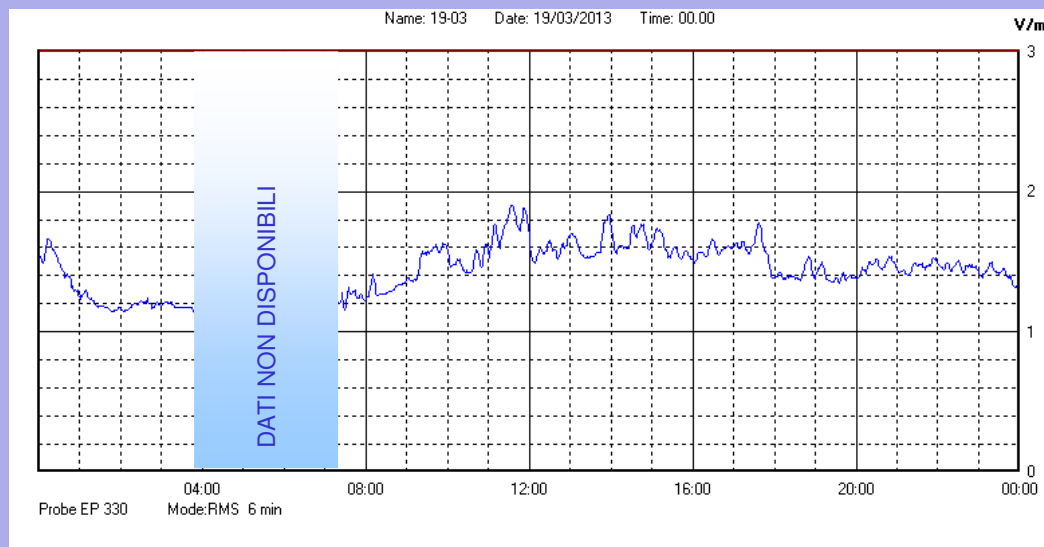

Marzo 2013

Centralina	1 CORDENONS
Comune	Cordenons
Indirizzo	Via Cervel, 68
Descrizione	Casa di riposo
Data misura	19/03/2013

RISULTATO MISURAZIONE

Il parametro misurato è il campo elettrico (E) e la sua unità di misura è il Volt/metro (V/m). In tabella si riporta il valore medio massimo (Emax) riferito a un intervallo di tempo di 6 minuti; l'andamento della linea blu descrive l'evoluzione del campo elettromagnetico nell'arco dell'intero giorno. Nell'asse delle ascisse sono riportate le ore del giorno monitorato, nelle ordinate il valore di campo elettromagnetico misurato in V/m.

Il valore limite di attenzione è fissato per legge (D.P.C.M. 08 luglio 2003) a 6,00 V/m.

VALORE MEDIO = 1,4 V/m
VALORE MASSIMO = 1,90 V/m